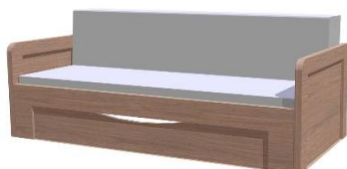

# TRIO rozkladacia posteľ

7.11.2022

**DREVOLUX**

DUB HICKORY, ORECH TABAK

<b>TRIO B</b> rám postele s lamelovým roštom	rozmer: šxvxh	Kód	cena
--	---------------	-----	------

208x70x100 cm

**TRIO B**

**1 002 €**

<b>TRIO LP</b> rám postele s lamelovým roštom	rozmer: šxvxh	Kód	cena
---	---------------	-----	------

208x70x100 cm

**TRIO L+P**

**1 031 €**

<b>TRIO SENSIO</b>	Kód	CS1	CS2	CS3	CS4
--------------------	-----	-----	-----	-----	-----

Kokos, Bonell, PUR hard, výstuhy, SENSIO 3cm

**TRIO SENSIO SET  
(spodný + vrchný matrac)**

**537 €    578 €    642 €    713 €**

TRIO SENSIO  
(iba spodný matrac)

281 €    301 €    334 €    369 €

<b>TRIO LATEX</b>	Kód	CS1	CS2	CS3	CS4
-------------------	-----	-----	-----	-----	-----