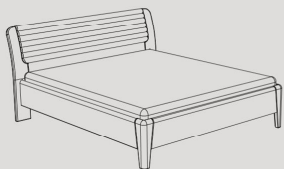

Keros

Keros

Ložnici KEROS z masivního dubového dřeva je vlastní moderní design.

Kvalita konstrukce a krása dřeva vystupuje z každého detailu.

Masivní dojem bočnice postele KEROS je umocněn výrazným zaoblením horní hrany. Velkorysý rádius na všech hranách produktu je speciálně navržen pro prostředí ložnic, kde zajišťuje vyšší bezpečnost výrobku při každodenním užívání.

A: horní hrana bočnice: 450 mm
B: spodní hrana bočnice: 140 mm
C: výška zadního čela postele: 979 mm
Nastavení podpěrného vlysu roštu od horní hrany bočnice: 62 – 182 mm
Nastavitelné do 5 poloh.

Šířka postele 160 / 180 / 200
Vnější rozměry:
1800 / 2000 / 2200 mm
Délka postele 200 / 210 / 220
Vnější rozměry:
2195 / 2295 / 2395 mm

POSTEL, DŘEVĚNÉ ČELO

vnitřní rozměry:
š [cm] 160, 180, 200
d [cm] 200, 210, 220
od 27 990 Kč

NOČNÍ STOLEK, 1 ZÁSUVKA

š × v × h [mm] 700 × 450 × 448
8 180 Kč

KOMODA, 2 DVEŘE, VYSOKÁ

š × v × h [mm] 800 × 1177 × 451
17 100 Kč

KOMODA, 2 DVEŘE, 5 ZÁSUVEK

š × v × h [mm] 1600 × 985 × 451
30 440 Kč

ŠATNÍ SKŘÍŇ, 2 DVEŘE

š × v × h [mm] 1023 × 2175 × 616
29 960 Kč

ŠATNÍ SKŘÍŇ, 2 DVEŘE,
S ŘÍMSOU A LEŽENAMI

š × v × h [mm] 1074 × 2201 × 627
33 010 Kč