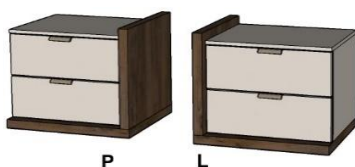

- CS 1 Dijon, Bardolino, Biela, Breza,
 CS 2 Hickory, Pacific, Tabak, Kubanit, Čierna
 CS 3 kombinácia dekorov /CLEAF, Vysoký lesk - biely

-20%
 na cenovú
 skupinu CS3

TD 2Z 48 (L,P)

nočný stolík dvojzásuvkový