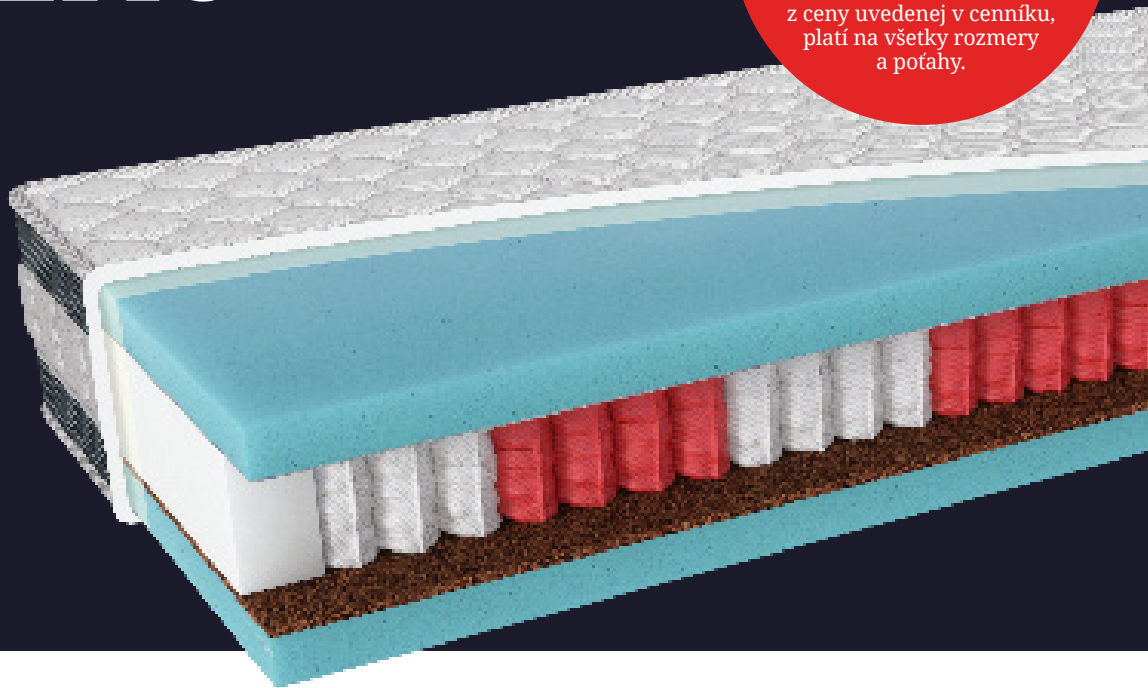

5
rokov
záruka

tvrdosť
H3/H4
stredne / stredne
tvrdý

140kg
nosnosť

výška
matraca cca
27cm

ROYAL

EPIC

ZĽAVA
20%

z ceny uvedenej v cenníku,
platí na všetky rozmery
a poťahy.

Matrace z kolekcie ROYAL vyrábame v prípade požiadavky na predĺžené rozmery až do 220 cm.
Príplatok za dĺžku do 210 cm je 10%, za dĺžku do 220 cm je 20%.

10
rokov
záruka

tvrdosť
H3/H3,5
stredne / stredne
tvrdý