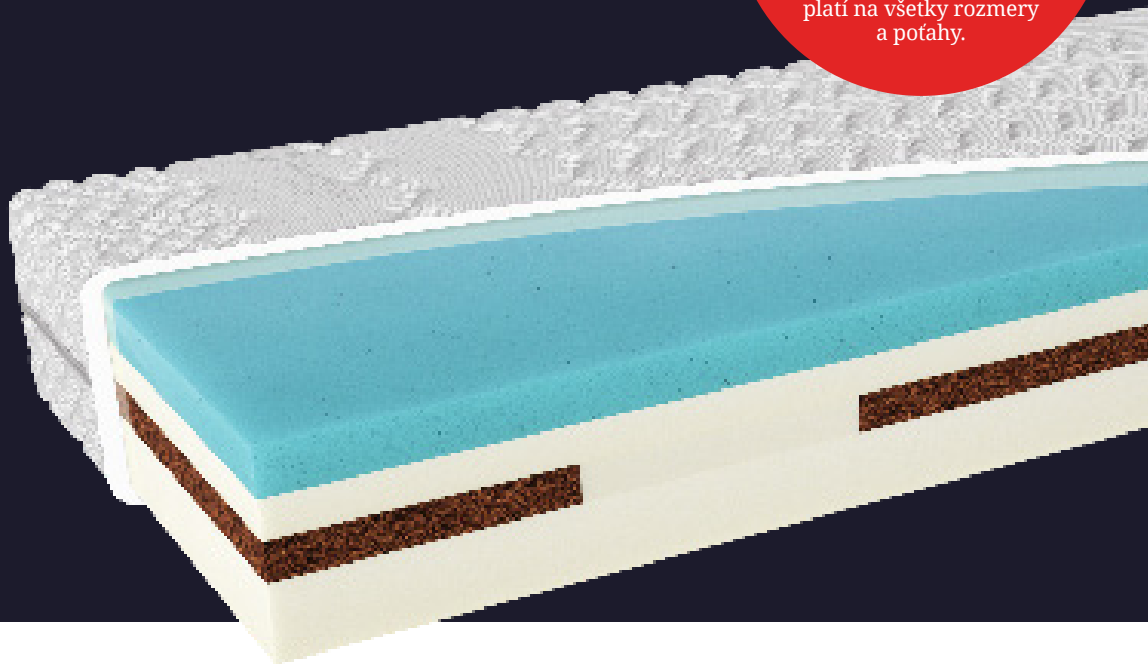

5
rokov
záruka

tvrdosť
H3/H3,5
stredne / stredne
tvrdý

120kg
nosnosť

výška
matraca cca
23 cm

ROYAL

MERCEDES

ZĽAVA
20%

z ceny uvedenej v cenníku,
platí na všetky rozmery
a poťahy.

Rozmery / poťahy	FIT	BIO	ERBE
195 x 85	951 €	981 €	1 086 €
200 x 80/90	951 €	981 €	1 086 €
200 x 100	1 046 €	1 079 €	1 195 €
200 x 120	1 255 €	1 295 €	1 434 €
200 x 140	1 465 €	1 511 €	1 672 €
200 x 160	1 674 €	1 727 €	1 911 €
200 x 180	1 883 €	1 942 €	2 150 €
200 x 200	2 092 €	2 158 €	2 389 €

Matrace z kolekcie ROYAL vyrábame v prípade požiadavky na predĺžené rozmery až do 220 cm.
Príplatok za dĺžku do 210 cm je 10%, za dĺžku do 220 cm je 20%.