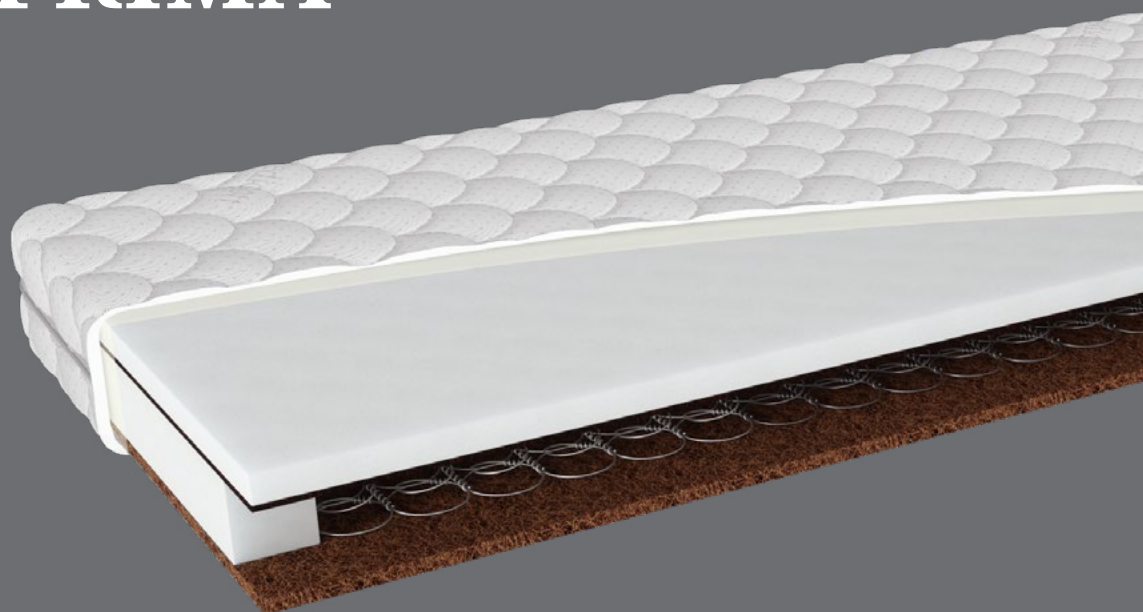

2 roky
záruka

tvrdosť
H4/H5
stredne tvrdý
/ tvrdý

110 kg
nosnosť

výška
matraca cca
14 cm

SILVER

PRIMA

Rozmery / poťahy	MEDI 60°C	FIT 95°C	BIO 60°C
195 x 85	188 €	218 €	238 €
200 x 80/90	188 €	218 €	238 €
200 x 100	207 €	240 €	262 €
200 x 120	248 €	288 €	314 €
200 x 140	290 €	336 €	367 €
200 x 160	331 €	384 €	419 €
200 x 180	372 €	432 €	471 €
200 x 200	414 €	480 €	524 €

ATYPY:

do rozmeru **210 cm + 10 %** / do rozmeru **220 cm + 20 %**
pre ostatné rozmery platí cena najbližšieho väčšieho rozmeru