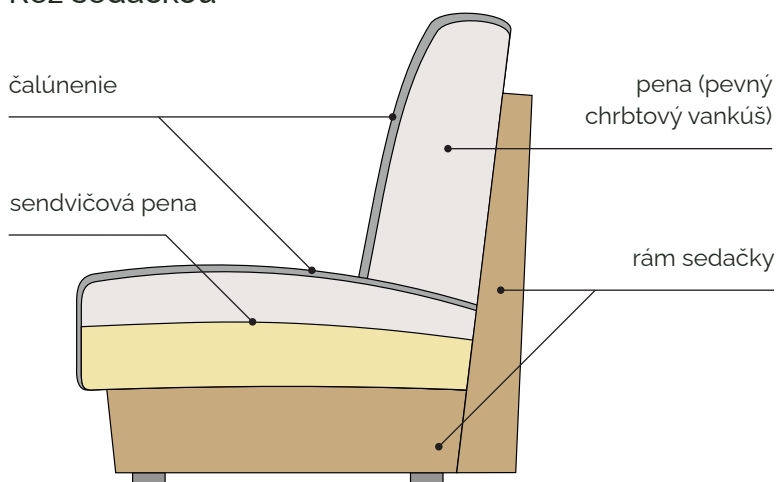

Rez sedačkou

Moderná sedačka s nastavením hĺbky sedu, ideálna do každého priestoru.

- V ponuke veľa komponentov pre individuálne vyskladanie sedacej súpravy
- Mäkké sedenie zo sendvičovej peny
- Dlhá životnosť vďaka pevnej drevenej konštrukcii
- Široká škála potahových materiálov v látke a koži
- Rôzne typy dekoratívnych vankúšov
- Dve hĺbky sedu 59 a 83 cm
- Celková výška sedačky: 74 cm
- Výška sedu: 41 cm

Jednotlivé moduly

**1 sed
bez podrúčky**

80 cm

- nastavenie hĺbky sedu

**1,5 sed
bez podrúčky**

100 cm

- nastavenie hĺbky sedu

**1,5 sed max
bez podrúčky**

120 cm

- nastavenie hĺbky sedu

**1 sed
s podrúčkou vľavo**

109 cm

- nastavenie hĺbky sedu

**1,5 sed
s podrúčkou vľavo**

129 cm

- nastavenie hĺbky sedu

**1,5 sed max
s podrúčkou vľavo**

149 cm

- nastavenie hĺbky sedu

**1 sed
s podrúčkou vpravo**

109 cm

- nastavenie hĺbky sedu

**1,5 sed
s podrúčkou vpravo**

129 cm