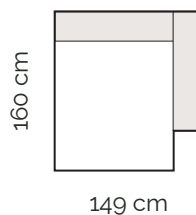

**1,5 sed max
s podrúčkou vľavo**

149 cm

- nastavenie hĺbky sedu

**1 sed
s podrúčkou vpravo**

109 cm

- nastavenie hĺbky sedu

**1,5 sed
s podrúčkou vpravo**

129 cm

- nastavenie hĺbky sedu

**1,5 sed max
s podrúčkou vpravo**

149 cm

- nastavenie hĺbky sedu

**1 sed
s podrúčkami**

138 cm

- nastavenie hĺbky sedu

**1,5 sed
s podrúčkami**

158 cm

- nastavenie hĺbky sedu

**1,5 sed max
s podrúčkami**

178 cm

- nastavenie hĺbky sedu

Jednotlivé moduly

Kanapa max
s podrúčkou vľavo

Kanapa
s podrúčkou vľavo

Kanapa max
s podrúčkou vpravo

Kanapa
s podrúčkou vľavo

Kanapa max
bez podrúčok

Kanapa
bez podrúčok

Rohový diel

Ukončovaci diel
bez podrúčky ľavý

• nastavenie hĺbky sedu

Ukončovaci diel max
bez podrúčky ľavý