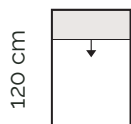

Rez sedačkou

Moderná sedačka s nastavením hĺbky sedu, ideálna do každého priestoru.

- V ponuke veľa komponentov pre individuálne vyskladanie sedacej súpravy
- Mäkké sedenie zo sendvičovej peny
- Dlhá životnosť vďaka pevnej drevenej konštrukcii
- Široká škála potahových materiálov v látke a koži
- Rôzne typy dekoratívnych vankúšov
- Dve hĺbky sedu 59 a 83 cm
- Celková výška sedačky: 74 cm
- Výška sedu: 41 cm

Jednotlivé moduly

**1 sed
bez podrúčky**

80 cm

- nastavenie hĺbky sedu

**1,5 sed
bez podrúčky**

100 cm

- nastavenie hĺbky sedu

**1,5 sed max
bez podrúčky**

120 cm

- nastavenie hĺbky sedu

**1 sed
s podrúčkou vľavo**

109 cm

- nastavenie hĺbky sedu

**1,5 sed
s podrúčkou vľavo**

129 cm

- nastavenie hĺbky sedu

**1,5 sed max
s podrúčkou vľavo**

149 cm

- nastavenie hĺbky sedu

**1 sed
s podrúčkou vpravo**

109 cm

- nastavenie hĺbky sedu

**1,5 sed
s podrúčkou vpravo**

129 cm