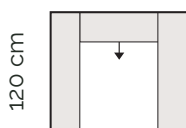

**1,5 sed max
s podrúčkou vľavo**

149 cm

- nastavenie hĺbky sedu

**1 sed
s podrúčkou vpravo**

109 cm

- nastavenie hĺbky sedu

**1,5 sed
s podrúčkou vpravo**

129 cm

- nastavenie hĺbky sedu

**1,5 sed max
s podrúčkou vpravo**

149 cm

- nastavenie hĺbky sedu

**1 sed
s podrúčkami**

138 cm

- nastavenie hĺbky sedu

**1,5 sed
s podrúčkami**

158 cm

- nastavenie hĺbky sedu

**1,5 sed max
s podrúčkami**

178 cm

- nastavenie hĺbky sedu

Jednotlivé moduly

Kanapa max
s podrúčkou vľavo

Kanapa
s podrúčkou vľavo