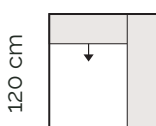

120 cm

- nastavenie hĺbky sedu

**1 sed
s podrúčkou vľavo**

109 cm

- nastavenie hĺbky sedu

**1,5 sed
s podrúčkou vľavo**

129 cm

- nastavenie hĺbky sedu

**1,5 sed max
s podrúčkou vľavo**

149 cm

- nastavenie hĺbky sedu

**1 sed
s podrúčkou vpravo**

109 cm

- nastavenie hĺbky sedu

**1,5 sed
s podrúčkou vpravo**

129 cm

- nastavenie hĺbky sedu

**1,5 sed max
s podrúčkou vpravo**

149 cm

- nastavenie hĺbky sedu

**1 sed
s podrúčkami**

138 cm

- nastavenie hĺbky sedu

**1,5 sed
s podrúčkami**