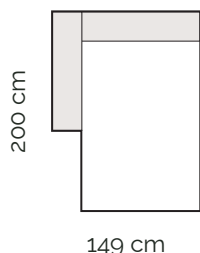

120 cm

- nastavenie hĺbky sedu

**1 sed
s podrúčkou vľavo**

109 cm

- nastavenie hĺbky sedu

**1,5 sed
s podrúčkou vľavo**

129 cm

- nastavenie hĺbky sedu

**1,5 sed max
s podrúčkou vľavo**

149 cm

- nastavenie hĺbky sedu

**1 sed
s podrúčkou vpravo**

109 cm

- nastavenie hĺbky sedu

**1,5 sed
s podrúčkou vpravo**

129 cm

- nastavenie hĺbky sedu

**1,5 sed max
s podrúčkou vpravo**

149 cm

- nastavenie hĺbky sedu

**1 sed
s podrúčkami**

138 cm

- nastavenie hĺbky sedu

**1,5 sed
s podrúčkami**

158 cm

- nastavenie hĺbky sedu

**1,5 sed max
s podrúčkami**

178 cm

- nastavenie hĺbky sedu

Jednotlivé moduly

Kanapa max
s podrúčkou vľavo

Kanapa
s podrúčkou vľavo