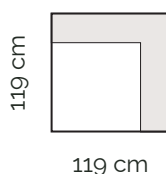

**1,5 sed max
s podrúčkou vľavo**

149 cm

- nastavenie hĺbky sedu

**1 sed
s podrúčkou vpravo**

109 cm

- nastavenie hĺbky sedu

**1,5 sed
s podrúčkou vpravo**

129 cm

- nastavenie hĺbky sedu

**1,5 sed max
s podrúčkou vpravo**

149 cm

- nastavenie hĺbky sedu

**1 sed
s podrúčkami**

138 cm

- nastavenie hĺbky sedu

**1,5 sed
s podrúčkami**

158 cm

- nastavenie hĺbky sedu

**1,5 sed max
s podrúčkami**

178 cm

- nastavenie hĺbky sedu

Jednotlivé moduly

Kanapa max
s podrúčkou vľavo

Kanapa
s podrúčkou vľavo

Kanapa max
s podrúčkou vpravo

Kanapa
s podrúčkou vľavo

Kanapa max
bez podrúčok

Kanapa
bez podrúčok

Rohový diel

Ukončovaci diel
bez podrúčky ľavý

• nastavenie hĺbky sedu

Ukončovaci diel max
bez podrúčky ľavý