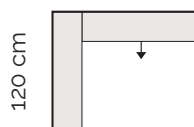

120 cm

- nastavenie hĺbky sedu

**1 sed
s podrúčkou vľavo**

109 cm

- nastavenie hĺbky sedu

**1,5 sed
s podrúčkou vľavo**

129 cm

- nastavenie hĺbky sedu

**1,5 sed max
s podrúčkou vľavo**

149 cm

- nastavenie hĺbky sedu

**1 sed
s podrúčkou vpravo**

109 cm

- nastavenie hĺbky sedu

**1,5 sed
s podrúčkou vpravo**

129 cm