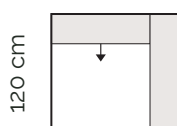

120 cm

- nastavenie hĺbky sedu

**1 sed
s podrúčkou vľavo**

109 cm

- nastavenie hĺbky sedu

**1,5 sed
s podrúčkou vľavo**

129 cm

- nastavenie hĺbky sedu

**1,5 sed max
s podrúčkou vľavo**

149 cm

- nastavenie hĺbky sedu

**1 sed
s podrúčkou vpravo**

109 cm

- nastavenie hĺbky sedu

**1,5 sed
s podrúčkou vpravo**

129 cm

- nastavenie hĺbky sedu

**1,5 sed max
s podrúčkou vpravo**

149 cm

- nastavenie hĺbky sedu

**1 sed
s podrúčkami**

138 cm

- nastavenie hĺbky sedu

**1,5 sed
s podrúčkami**

158 cm

- nastavenie hĺbky sedu

**1,5 sed max
s podrúčkami**

178 cm

- nastavenie hĺbky sedu

Jednotlivé moduly

Kanapa max
s podrúčkou vľavo

Kanapa
s podrúčkou vľavo