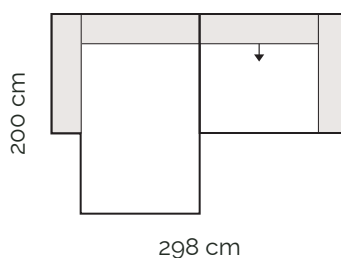

Kanapa max s podrúčkou vľavo
+ 1,5 sed max s podrúčkou vpravo