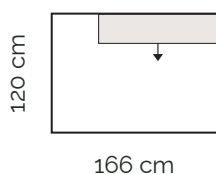

**1,5 sed max
s podrúčkou vľavo**

149 cm

- nastavenie hĺbky sedu

**1 sed
s podrúčkou vpravo**

109 cm

- nastavenie hĺbky sedu

**1,5 sed
s podrúčkou vpravo**

129 cm

- nastavenie hĺbky sedu

**1,5 sed max
s podrúčkou vpravo**

149 cm

- nastavenie hĺbky sedu

**1 sed
s podrúčkami**

138 cm

- nastavenie hĺbky sedu

**1,5 sed
s podrúčkami**

158 cm

- nastavenie hĺbky sedu

**1,5 sed max
s podrúčkami**

178 cm

- nastavenie hĺbky sedu

Jednotlivé moduly

Kanapa max
s podrúčkou vľavo

Kanapa
s podrúčkou vľavo

Kanapa max
s podrúčkou vpravo

Kanapa
s podrúčkou vľavo

Kanapa max
bez podrúčok

Kanapa
bez podrúčok

Rohový diel

Ukončovaci diel
bez podrúčky ľavý

• nastavenie hĺbky sedu

Ukončovaci diel max
bez podrúčky ľavý