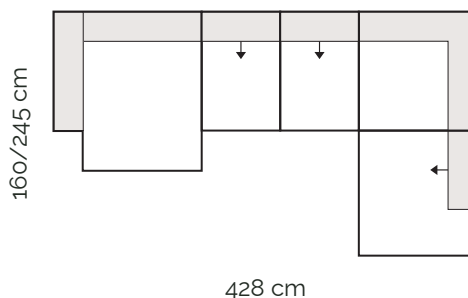

Kanapa s podrúčkou vľavo + 1 sed bez podrúčky
+ 1 sed bez podrúčky + rohový diel
+ ukončovaci diel bez podrúčky pravý