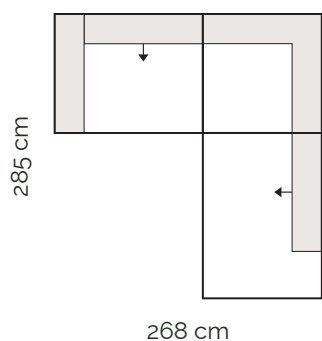

**1,5 sed max
s podrúčkou vľavo**

149 cm

- nastavenie hĺbky sedu

**1 sed
s podrúčkou vpravo**

109 cm

- nastavenie hĺbky sedu

**1,5 sed
s podrúčkou vpravo**

129 cm

- nastavenie hĺbky sedu

**1,5 sed max
s podrúčkou vpravo**

149 cm

- nastavenie hĺbky sedu

**1 sed
s podrúčkami**

138 cm

- nastavenie hĺbky sedu

**1,5 sed
s podrúčkami**

158 cm

- nastavenie hĺbky sedu

**1,5 sed max
s podrúčkami**

178 cm

- nastavenie hĺbky sedu

Jednotlivé moduly

Kanapa max
s podrúčkou vľavo

Kanapa
s podrúčkou vľavo

Medzitablet

Príklady zostáv

1,5 sed max s podrúčkou vľavo
+ 1,5 sed max s podrúčkou vpravo

Kanapa max s podrúčkou vľavo + 1 sed bez podrúčky
+ 1 sed s podrúčkou vpravo

1,5 sed max s podrúčkou vľavo + rohový diel
+ ukončovaci diel max bez podrúčky pravý