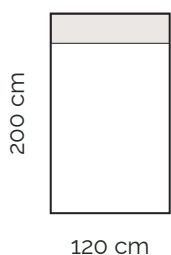

Kanapa max
bez podrúčok