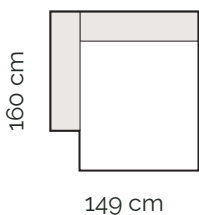

120 cm

- nastavenie hĺbky sedu

**1 sed
s podrúčkou vľavo**

109 cm

- nastavenie hĺbky sedu

**1,5 sed
s podrúčkou vľavo**

129 cm

- nastavenie hĺbky sedu

**1,5 sed max
s podrúčkou vľavo**

149 cm

- nastavenie hĺbky sedu

**1 sed
s podrúčkou vpravo**

109 cm

- nastavenie hĺbky sedu

**1,5 sed
s podrúčkou vpravo**

129 cm

- nastavenie hĺbky sedu

**1,5 sed max
s podrúčkou vpravo**

149 cm

- nastavenie hĺbky sedu

**1 sed
s podrúčkami**

138 cm

- nastavenie hĺbky sedu

**1,5 sed
s podrúčkami**

158 cm

- nastavenie hĺbky sedu

**1,5 sed max
s podrúčkami**

178 cm

- nastavenie hĺbky sedu

Jednotlivé moduly

Kanapa max
s podrúčkou vľavo

Kanapa
s podrúčkou vľavo