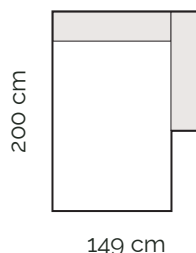

**1,5 sed max
s podrúčkou vľavo**

149 cm

- nastavenie hĺbky sedu

**1 sed
s podrúčkou vpravo**

109 cm

- nastavenie hĺbky sedu

**1,5 sed
s podrúčkou vpravo**

129 cm

- nastavenie hĺbky sedu

**1,5 sed max
s podrúčkou vpravo**

149 cm

- nastavenie hĺbky sedu

**1 sed
s podrúčkami**

138 cm

- nastavenie hĺbky sedu

**1,5 sed
s podrúčkami**

158 cm

- nastavenie hĺbky sedu

**1,5 sed max
s podrúčkami**

178 cm

- nastavenie hĺbky sedu

Jednotlivé moduly

Kanapa max
s podrúčkou vľavo

Kanapa
s podrúčkou vľavo

Kanapa max
s podrúčkou vpravo

Kanapa
s podrúčkou vľavo

Kanapa max
bez podrúčok

Kanapa
bez podrúčok

Rohový diel

Ukončovaci diel
bez podrúčky ľavý

• nastavenie hĺbky sedu

Ukončovaci diel max
bez podrúčky ľavý