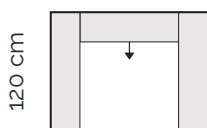

**1,5 sed max
s podrúčkou vľavo**

149 cm

- nastavenie hĺbky sedu

**1 sed
s podrúčkou vpravo**

109 cm

- nastavenie hĺbky sedu

**1,5 sed
s podrúčkou vpravo**

129 cm

- nastavenie hĺbky sedu

**1,5 sed max
s podrúčkou vpravo**

149 cm

- nastavenie hĺbky sedu

**1 sed
s podrúčkami**

138 cm

- nastavenie hĺbky sedu

**1,5 sed
s podrúčkami**

158 cm

- nastavenie hĺbky sedu

**1,5 sed max
s podrúčkami**

178 cm

- nastavenie hĺbky sedu

Jednotlivé moduly

Kanapa max
s podrúčkou vľavo

Kanapa
s podrúčkou vľavo