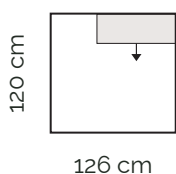

**1,5 sed max
s podrúčkou vľavo**

149 cm

- nastavenie hĺbky sedu

**1 sed
s podrúčkou vpravo**

109 cm

- nastavenie hĺbky sedu

**1,5 sed
s podrúčkou vpravo**

129 cm

- nastavenie hĺbky sedu

**1,5 sed max
s podrúčkou vpravo**

149 cm

- nastavenie hĺbky sedu

**1 sed
s podrúčkami**

138 cm

- nastavenie hĺbky sedu

**1,5 sed
s podrúčkami**

158 cm

- nastavenie hĺbky sedu

**1,5 sed max
s podrúčkami**

178 cm

- nastavenie hĺbky sedu

Jednotlivé moduly

Kanapa max
s podrúčkou vľavo

Kanapa
s podrúčkou vľavo

Kanapa max
s podrúčkou vpravo

Kanapa
s podrúčkou vľavo

Kanapa max
bez podrúčok

Kanapa
bez podrúčok

Rohový diel

Ukončovaci diel
bez podrúčky ľavý

• nastavenie hĺbky sedu

Ukončovaci diel max
bez podrúčky ľavý