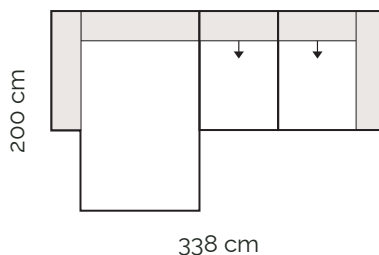

158 cm

- nastavenie hĺbky sedu

**1,5 sed max
s podrúčkami**

178 cm

- nastavenie hĺbky sedu

Jednotlivé moduly

Kanapa max
s podrúčkou vľavo

Kanapa
s podrúčkou vľavo

Medzitablet

Príklady zostáv

1,5 sed max s podrúčkou vľavo
+ 1,5 sed max s podrúčkou vpravo

Kanapa max s podrúčkou vľavo + 1 sed bez podrúčky
+ 1 sed s podrúčkou vpravo

1,5 sed max s podrúčkou vľavo + rohový diel
+ ukončovaci diel max bez podrúčky pravý