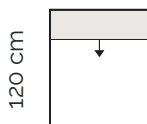

Jednotlivé moduly

**1 sed
bez podrúčky**

80 cm

- nastavenie hĺbky sedu

**1,5 sed
bez podrúčky**

100 cm

- nastavenie hĺbky sedu

**1,5 sed max
bez podrúčky**

120 cm

- nastavenie hĺbky sedu

**1 sed
s podrúčkou vľavo**

109 cm

- nastavenie hĺbky sedu

**1,5 sed
s podrúčkou vľavo**

129 cm

- nastavenie hĺbky sedu

**1,5 sed max
s podrúčkou vľavo**

149 cm

- nastavenie hĺbky sedu

**1 sed
s podrúčkou vpravo**

109 cm

- nastavenie hĺbky sedu

**1,5 sed
s podrúčkou vpravo**

129 cm