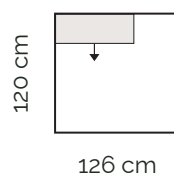

Ukončovaci diel
bez podrúčky pravý