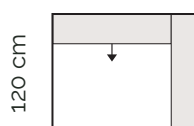

**1,5 sed max
s podrúčkou vľavo**

149 cm

- nastavenie hĺbky sedu

**1 sed
s podrúčkou vpravo**

109 cm

- nastavenie hĺbky sedu

**1,5 sed
s podrúčkou vpravo**

129 cm

- nastavenie hĺbky sedu

**1,5 sed max
s podrúčkou vpravo**

149 cm

- nastavenie hĺbky sedu

**1 sed
s podrúčkami**

138 cm

- nastavenie hĺbky sedu

**1,5 sed
s podrúčkami**