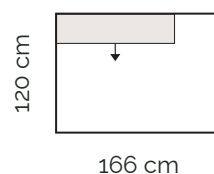

Ukončovaci diel max
bez podrúčky pravý