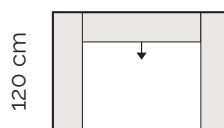

- nastavenie hĺbky sedu

**1,5 sed max
s podrúčkou vpravo**

149 cm

- nastavenie hĺbky sedu

**1 sed
s podrúčkami**

138 cm

- nastavenie hĺbky sedu

**1,5 sed
s podrúčkami**

158 cm

- nastavenie hĺbky sedu

**1,5 sed max
s podrúčkami**

178 cm

- nastavenie hĺbky sedu

Jednotlivé moduly

Kanapa max
s podrúčkou vľavo

Kanapa
s podrúčkou vľavo