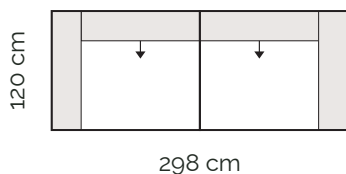

Príklady zostáv

1,5 sed max s podrúčkou vľavo
+ 1,5 sed max s podrúčkou vpravo