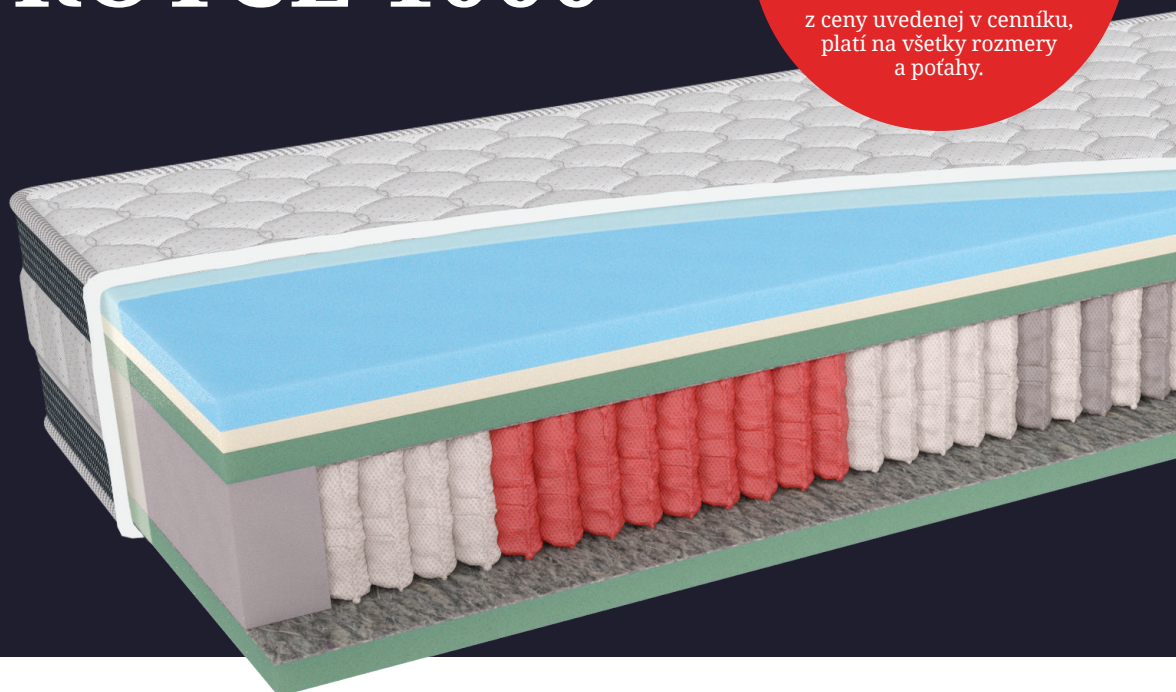

5
rokov
záruka

ROYAL

ROYCE 1000

ZĽAVA
20%

z ceny uvedenej v cenníku,
platí na všetky rozmery
a počahy.

tvrdosť
H3/H4
stredne / stredne
tvrdý

140kg
nosnosť

výška
matraca cca
27cm

Rozmery / počahy	FIT	BIO	ERBE
195 x 85	963 €	1 008 €	1 113 €
200 x 80/90	963 €	1 008 €	1 113 €
200 x 100	1 059 €	1 109 €	1 224 €
200 x 120	1 271 €	1 331 €	1 469 €
200 x 140	1 483 €	1 552 €	1 714 €
200 x 160	1 695 €	1 774 €	1 959 €
200 x 180	1 907 €	1 996 €	2 204 €
200 x 200	2 119 €	2 218 €	2 449 €

Matrace z kolekcie ROYAL vyrábame v prípade požiadavky na predĺžené rozmery až do 220 cm.
Príplatok za dĺžku do 210 cm je 10%, za dĺžku do 220 cm je 20%.