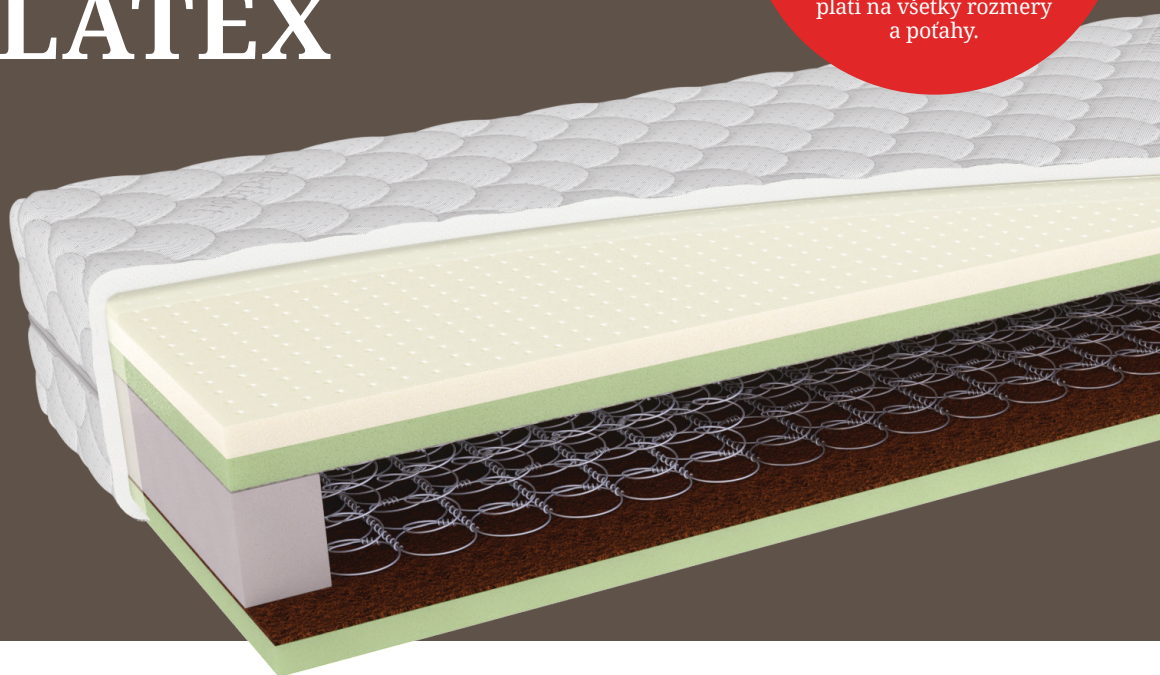

**3** roky  
záruka

tvrdosť  
**H3,5/H4,5**  
stredný/tvrдый

**140** kg  
nosnosť

výška  
matraca cca  
**22,5** cm

**PREMIUM**  
**PROZONE**  
**LATEX**

**ZĽAVA**  
**15%**

z ceny uvedenej v cenníku,  
platí na všetky rozmery  
a pohahy.

Rozmery / pohahy	MEDI  60°C	FIT  95°C	BIO  60°C
195 x 85	379 €	414 €	438 €
200 x 80/90	379 €	414 €	438 €
200 x 100	417 €	456 €	481 €
200 x 120	500 €	547 €	578 €
200 x 140	583 €	638 €	674 €
200 x 160	667 €	729 €	770 €
200 x 180	750 €	820 €	867 €
200 x 200	833 €	911 €	963 €

**ATYPY:**

do rozmeru **210 cm + 10 %** / do rozmeru **220 cm + 20 %**  
pre ostatné rozmery platí cena najbližšieho väčšieho rozmeru