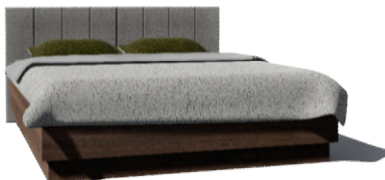

AKCIA -17% z uvedených cien

DELTA - MAXI BOX

ZETA - NOVA BOX

KAPA - NOVA BOX

Výška čela / bočnice 110 / 46 cm

FREE - čalúnené čelo postele

Výška čela 111 cm

	CS 1	CS 2	CS 3	CS 4	CS 7 koža
90	273 €	295 €	309 €	322 €	411 €
120	413 €	453 €	477 €	504 €	615 €
140	424 €	464 €	488 €	515 €	626 €
160	435 €	475 €	500 €	526 €	637 €
180	446 €	486 €	511 €	537 €	670 €
200	535 €	584 €	613 €	644 €	804 €