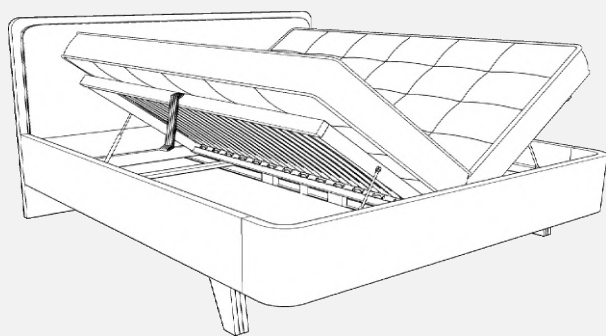

Rozmer matracu	Vonkajšie rozmery	A	B	C	D
200 x 90 cm		214 cm	98 cm	45 cm	110 cm
200 x 120 cm		214 cm	128 cm	45 cm	110 cm
200 x 140 cm		214 cm	148 cm	45 cm	110 cm
200 x 160 cm		214 cm	168 cm	45 cm	110 cm
200 x 180 cm		214 cm	188 cm	45 cm	110 cm
200 x 200 cm		214 cm	208 cm	45 cm	110 cm

Posteľ je dostupná aj v predĺžených variantoch s matracmi s dĺžkou 210 a 220 cm.

Pre pohodlný prístup do úložného priestoru, odporúčame rošt s otváraním na boku, alebo pri nohách.