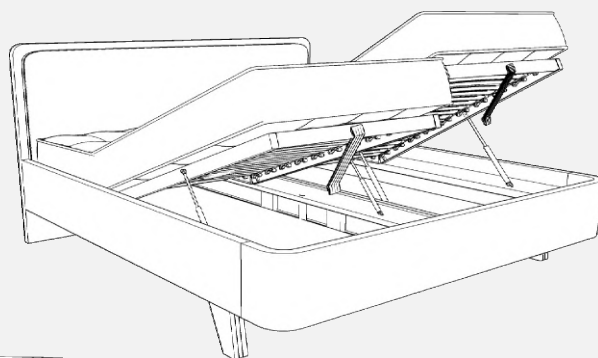

Rozmer matracu	Vonkajšie rozmery	A	B	C	D
200 x 90 cm		214 cm	98 cm	45 cm	110 cm
200 x 120 cm		214 cm	128 cm	45 cm	110 cm
200 x 140 cm		214 cm	148 cm	45 cm	110 cm
200 x 160 cm		214 cm	168 cm	45 cm	110 cm
200 x 180 cm		214 cm	188 cm	45 cm	110 cm
200 x 200 cm		214 cm	208 cm	45 cm	110 cm

Posteľ je dostupná aj v predĺžených variantoch s matracmi s dĺžkou 210 a 220 cm.

Pre pohodlný prístup do úložného priestoru, odporúčame rošt s otváraním na boku, alebo pri nohách.