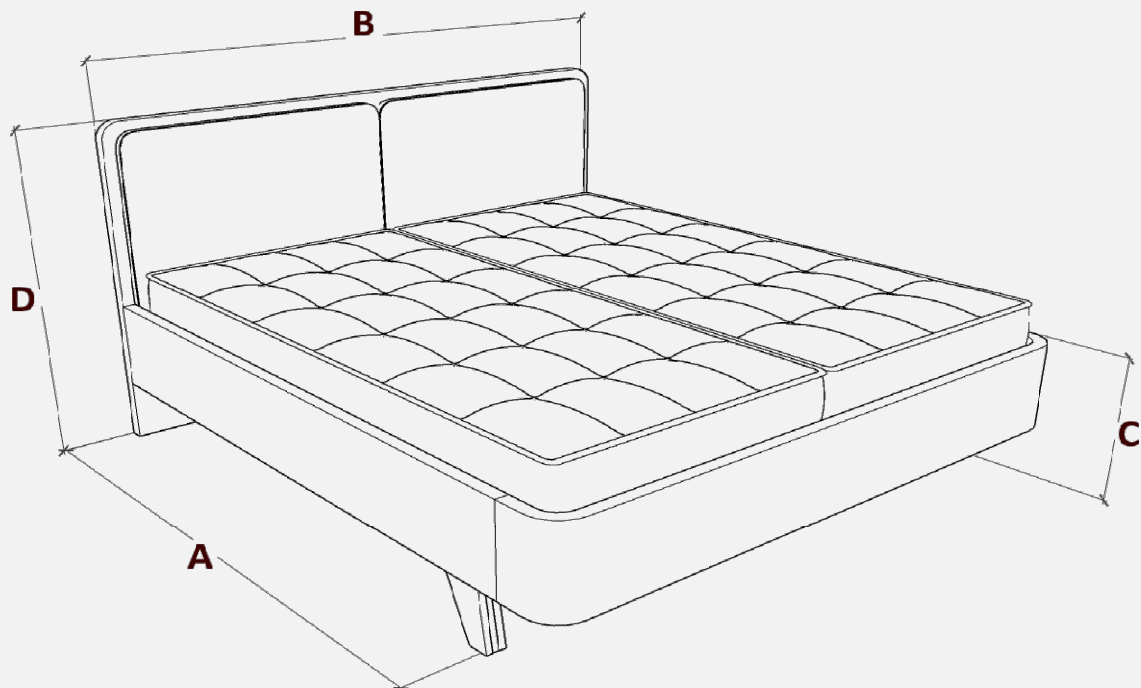

Posteľ **ROUND S** zaujme svojím elegantným dizajnom s oblým čelom pri nohách, ktoré jej dodáva jemný a moderný vzhľad. Vďaka odľahčenej konštrukcii je ideálnou voľbou do spálne s podlahovým kúrením a zároveň umožňuje pohodlné využívanie robotického vysávača. Pevný rám z kvalitného materiálu s hrúbkou 36 mm spolu s odolnými ABS hranami zabezpečuje vysokú stabilitu, pevnosť a dlhú životnosť. Čelo pri hlave je doplnené komfortným čalúnením, ktoré zvyšuje pohodlie pri každodennom používaní a zároveň dotvára celkový estetický dojem.

Výber látok zo vzorkovníka

Vonkajšie rozmery postele

Rozmer matracu	Vonkajšie rozmery	A	B	C	D
200 x 90 cm		214 cm	98 cm	45 cm	110 cm
200 x 120 cm		214 cm	128 cm	45 cm	110 cm
200 x 140 cm		214 cm	148 cm	45 cm	110 cm
200 x 160 cm		214 cm	168 cm	45 cm	110 cm
200 x 180 cm		214 cm	188 cm	45 cm	110 cm
200 x 200 cm		214 cm	208 cm	45 cm	110 cm

Posteľ je dostupná aj v predĺžených variantoch s matracmi s dĺžkou 210 a 220 cm.

Pre pohodlný prístup do úložného priestoru, odporúčame rošt s otváraním na boku, alebo pri nohách.

Odporúčané nočné stolíky