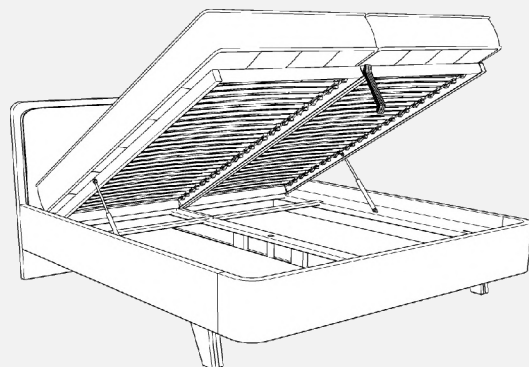

Rozmer matracu	Vonkajšie rozmery	A	B	C	D
200 x 90 cm		214 cm	98 cm	45 cm	110 cm
200 x 120 cm		214 cm	128 cm	45 cm	110 cm
200 x 140 cm		214 cm	148 cm	45 cm	110 cm
200 x 160 cm		214 cm	168 cm	45 cm	110 cm
200 x 180 cm		214 cm	188 cm	45 cm	110 cm
200 x 200 cm		214 cm	208 cm	45 cm	110 cm

Posteľ je dostupná aj v predĺžených variantoch s matracmi s dĺžkou 210 a 220 cm.

Pre pohodlný prístup do úložného priestoru, odporúčame rošt s otváraním na boku, alebo pri nohách.