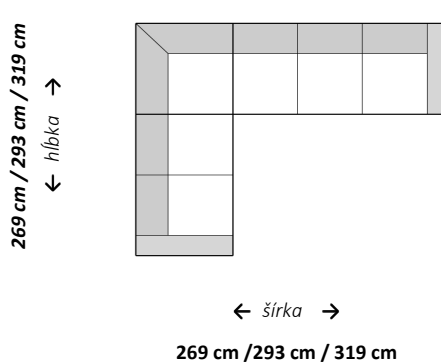

Kreslo

Dvojsed

Trojsed

Štvorsed

Rohová zostava s longchairom

Rohová zostava s longchairom

Rohová zostava s otomanom

Rohová zostava

Rohová zostava

Doplňujúce údaje:

- Nastavenie hĺbky sedu
- Polohovateľná opierka hlavy
- Rozklad na lôžko
- Úložný priestor
- výsuv Canapy
- Elektrický