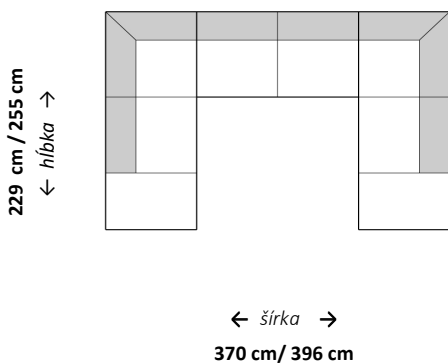

Kreslo

Dvojsed

Trojsed

Štvorsed

Rohová zostava s longchairom

Rohová zostava s longchairom

Rohová zostava s otomanom

Rohová zostava

Rohová zostava

Doplňujúce údaje:

- Nastavenie hĺbky sedu
- Polohovateľná opierka hlavy
- Rozklad na lôžko
- Úložný priestor
- výsuv Canapy
- Elektrický