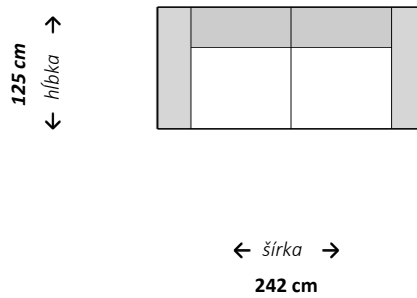

Kreslo

Dvojsed

Trojsed

Štvorsed

Rohová zostava s longchairom

Rohová zostava s longchairom

Rohová zostava s otomanom

Rohová zostava

Rohová zostava

Doplňujúce údaje:

- Nastavenie hĺbky sedu
- Polohovateľná opierka hlavy
- Rozklad na lôžko
- Úložný priestor
- výsuv Canapy
- Elektrický