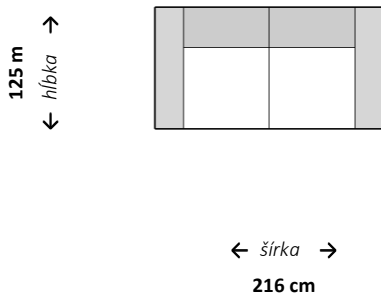

Kreslo

Dvojsed

Trojsed

Štvorsed

Rohová zostava s longchairom

Rohová zostava s longchairom

Rohová zostava s otomanom

Rohová zostava

Rohová zostava

Doplňujúce údaje:

- Nastavenie hĺbky sedu
- Polohovateľná opierka hlavy
- Rozklad na lôžko
- Úložný priestor
- výsuv Canapy
- Elektrický