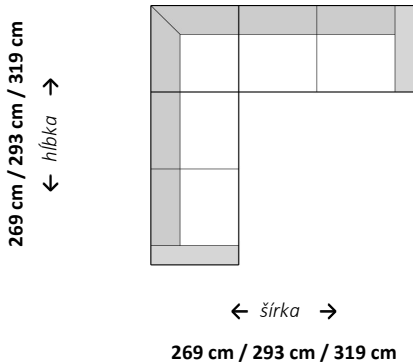

Kreslo

Dvojsed

Trojsed

Štvorsed

Rohová zostava s longchairom

Rohová zostava s longchairom

Rohová zostava s otomanom

Rohová zostava

Rohová zostava

Doplňujúce údaje:

- Nastavenie hĺbky sedu
- Polohovateľná opierka hlavy
- Rozklad na lôžko
- Úložný priestor
- výsuv Canapy
- Elektrický