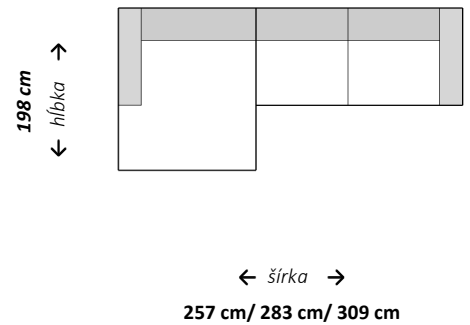

Kreslo

Dvojsed

Trojsed

Štvorsed

Rohová zostava s longchairom

Rohová zostava s longchairom

Rohová zostava s otomanom

Rohová zostava

Rohová zostava

Doplňujúce údaje:

- Nastavenie hĺbky sedu
- Polohovateľná opierka hlavy
- Rozklad na lôžko
- Úložný priestor
- výsuv Canapy
- Elektrický