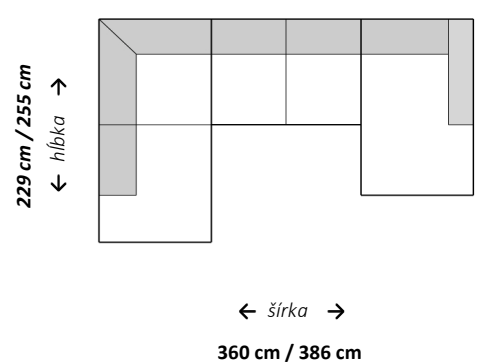

Kreslo

Dvojsed

Trojsed

Štvorsed

Rohová zostava s longchairom

Rohová zostava s longchairom

Rohová zostava s otomanom

Rohová zostava

Rohová zostava

Doplňujúce údaje:

- Nastavenie hĺbky sedu
- Polohovateľná opierka hlavy
- Rozklad na lôžko
- Úložný priestor
- výsuv Canapy
- Elektrický