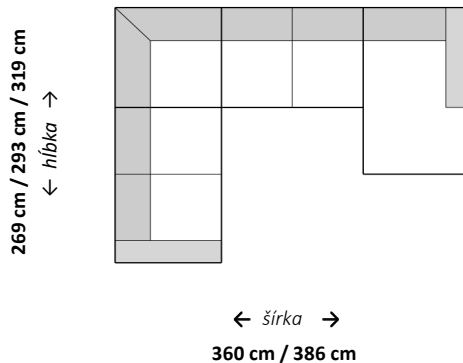

Kreslo

Dvojsed

Trojsed

Štvorsed

Rohová zostava s longchairom

Rohová zostava s longchairom

Rohová zostava s otomanom

Rohová zostava

Rohová zostava

Doplňujúce údaje:

- Nastavenie hĺbky sedu
- Polohovateľná opierka hlavy
- Rozklad na lôžko
- Úložný priestor
- výsuv Canapy
- Elektrický