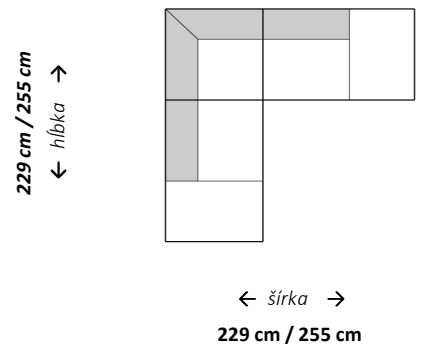

Kreslo

Dvojsed

Trojsed

Štvorsed

Rohová zostava s longchairom

Rohová zostava s longchairom

Rohová zostava s otomanom

Rohová zostava

Rohová zostava

Doplňujúce údaje:

- Nastavenie hĺbky sedu
- Polohovateľná opierka hlavy
- Rozklad na lôžko
- Úložný priestor
- výsuv Canapy
- Elektrický