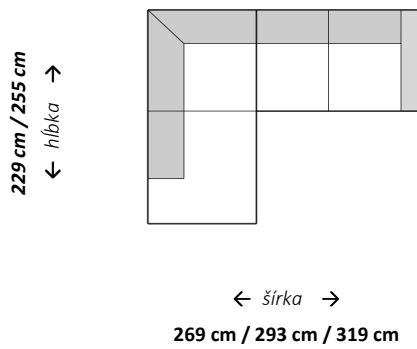

Kreslo

Dvojsed

Trojsed

Štvorsed

Rohová zostava s longchairom

Rohová zostava s longchairom

Rohová zostava s otomanom

Rohová zostava

Rohová zostava

Doplňujúce údaje:

- Nastavenie hĺbky sedu
- Polohovateľná opierka hlavy
- Rozklad na lôžko
- Úložný priestor
- výsuv Canapy
- Elektrický