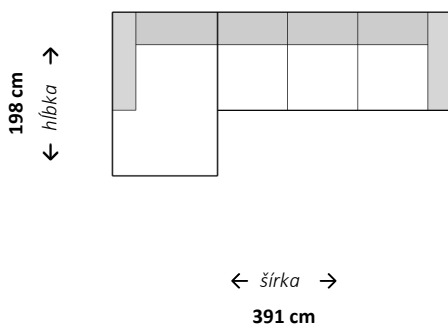

Kreslo

Dvojsed

Trojsed

Štvorsed

Rohová zostava s longchairom

Rohová zostava s longchairom

Rohová zostava s otomanom

Rohová zostava

Rohová zostava

Doplňujúce údaje:

- Nastavenie hĺbky sedu
- Polohovateľná opierka hlavy
- Rozklad na lôžko
- Úložný priestor
- výsuv Canapy
- Elektrický