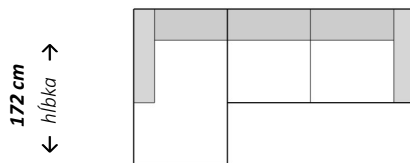

Trojsed

← šírka →
210 cm

Rohová zostava s longchairom

← šírka →
291 cm

Rohová zostava s longchairom

← šírka →
327 cm

Rohová zostava

← šírka →
344 cm

Rohová zostava

← šírka →
308 cm

Rohová zostava

← šírka →
308 cm

Rohová zostava

← šírka →
344 cm

Doplňujúce údaje:

Polohovateľná chrbtová opierka