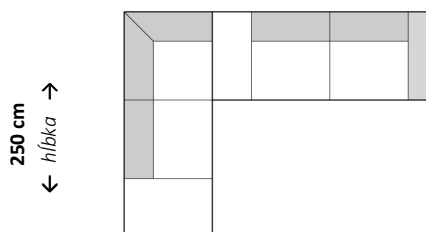

Trojsed

← šírka →
210 cm

Rohová zostava s longchairom

← šírka →
291 cm

Rohová zostava s longchairom

← šírka →
327 cm

Rohová zostava

← šírka →
344 cm

Rohová zostava

← šírka →
308 cm

Rohová zostava

← šírka →
308 cm

Rohová zostava

← šírka →
344 cm

Doplňujúce údaje:

Polohovateľná chrbtová opierka