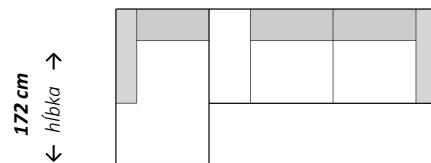

Trojsed

← šírka →
210 cm

Rohová zostava s longchairom

← šírka →
291 cm

Rohová zostava s longchairom

← šírka →
327 cm

Rohová zostava

← šírka →
344 cm

Rohová zostava

← šírka →
308 cm

Rohová zostava

← šírka →
308 cm

Rohová zostava

← šírka →
344 cm

Doplňujúce údaje:

Polohovateľná chrbtová opierka