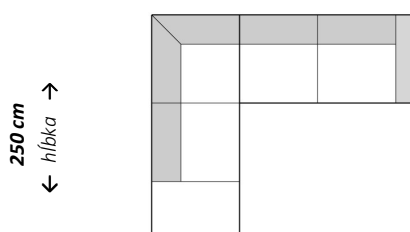

Trojsed

← šírka →
210 cm

Rohová zostava s longchairom

← šírka →
291 cm

Rohová zostava s longchairom

← šírka →
327 cm

Rohová zostava

← šírka →
344 cm

Rohová zostava

← šírka →
308 cm

Rohová zostava

← šírka →
308 cm

Rohová zostava

← šírka →
344 cm

Doplňujúce údaje:

Polohovateľná chrbtová opierka