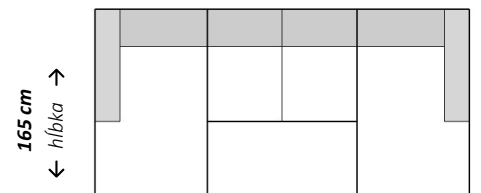

## Rohová zostava

← šírka →  
269/ 289/ 309 cm

## Zostava U

← šírka →  
349/ 369 cm

## Zostava U

← šírka →  
312/ 332 cm

## Zostava U

← šírka →  
354/ 374 cm