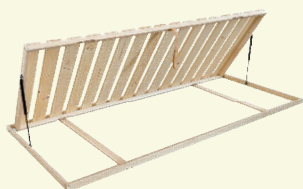

Odporúčané rošty

SEGUFIX 16 BV

drevený rošt