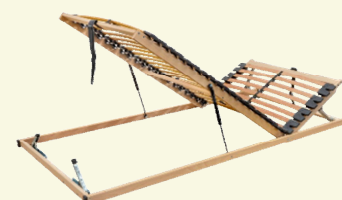

SEGUFIT HN P 5V

lamelový rošt