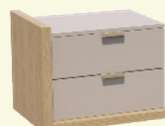

## Odporúčané nočné stolíky a komody

LP 45 L

nočný stolík

š 55 / v 45 / h 43 cm

LP 45 P

nočný stolík

š 55 / v 45 / h 43 cm

TD Z L