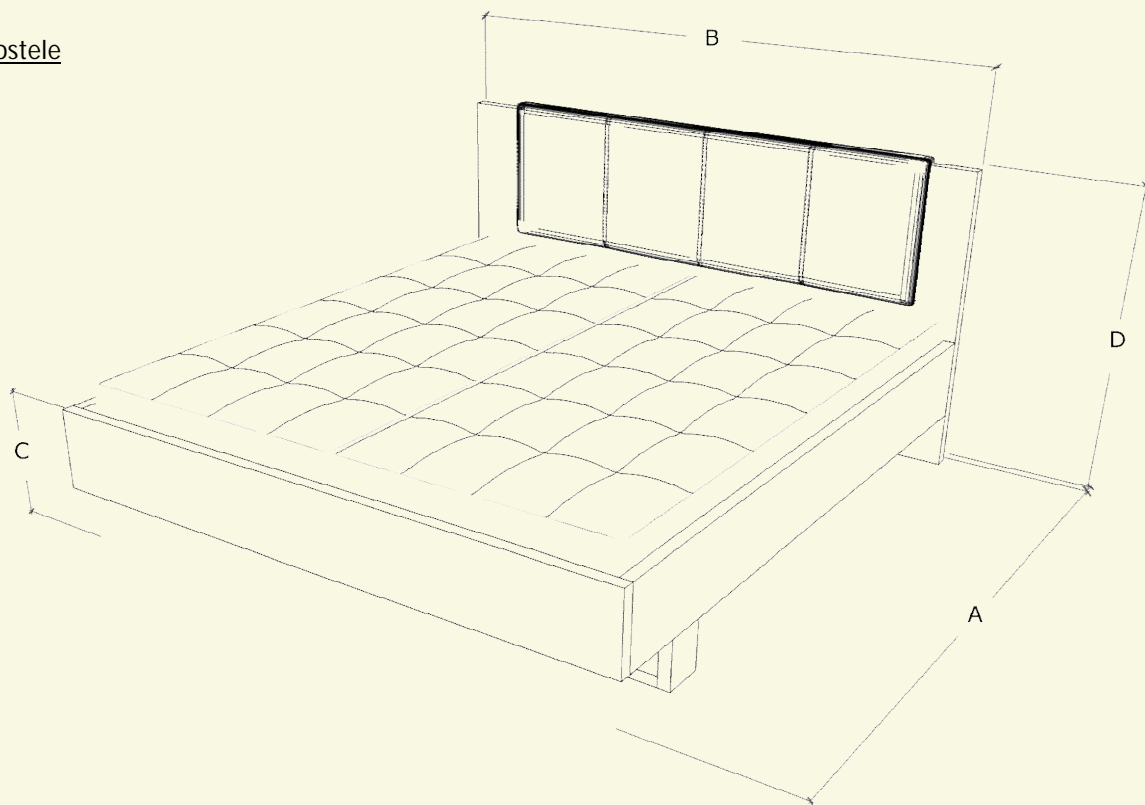

Drevená posteľ ZANETA BOX IV zaujme svojim vzdušným „levitujúcim“ dizajnom na vyššej drevenej podnoži, vďaka ktorej sa pod ňou ľahko udržiava poriadok. Na prvý pohľad upúta elegantné čelo z hladkej drevenej dosky doplnené čalúnenou časťou s dvojitým štepovaním. Súčasťou postele je praktický úložný box, ku ktorému sa dostanete z boku, alebo od nôh – podľa zvoleného typu roštu. Konštrukcia je vyrobená z laminovaných DTD dosiek s hrúbkou až 36/38 mm a ABS hranovaním, čo zaručuje vysokú pevnosť a stabilitu.

## Vonkajšie rozmery postele

Rozmer matracu	Vonkajšie rozmery	A	B	C	D
200 x 90 cm		211 cm	98 cm	45 cm	110 cm
200 x 100 cm		211 cm	108 cm	45 cm	110 cm
200 x 120 cm		211 cm	128 cm	45 cm	110 cm
200 x 140 cm		211 cm	148 cm	45 cm	110 cm
200 x 160 cm		211 cm	168 cm	45 cm	110 cm
200 x 180 cm		211 cm	188 cm	45 cm	110 cm
200 x 200 cm		211 cm	208 cm	45 cm	110 cm