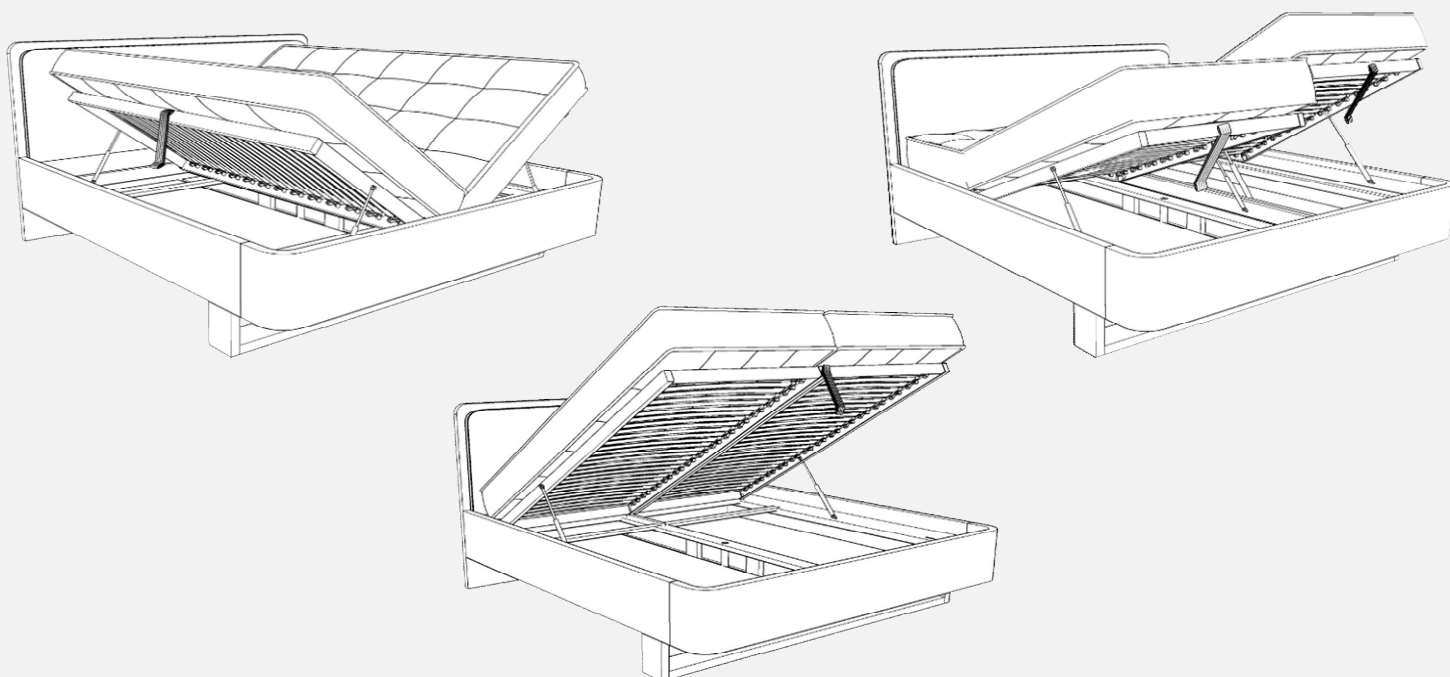

Rozmer matracu	Vonkajšie rozmery	A	B	C	D
200 x 90 cm		214 cm	98 cm	45 cm	110 cm
200 x 120 cm		214 cm	128 cm	45 cm	110 cm
200 x 140 cm		214 cm	148 cm	45 cm	110 cm
200 x 160 cm		214 cm	168 cm	45 cm	110 cm
200 x 180 cm		214 cm	188 cm	45 cm	110 cm
200 x 200 cm		214 cm	208 cm	45 cm	110 cm

Posteľ je dostupná aj v predĺžených variantoch s matracmi s dĺžkou 210 a 220 cm.

Pre pohodlný prístup do úložného priestoru, odporúčame rošt s otváraním na boku, alebo pri nohách.