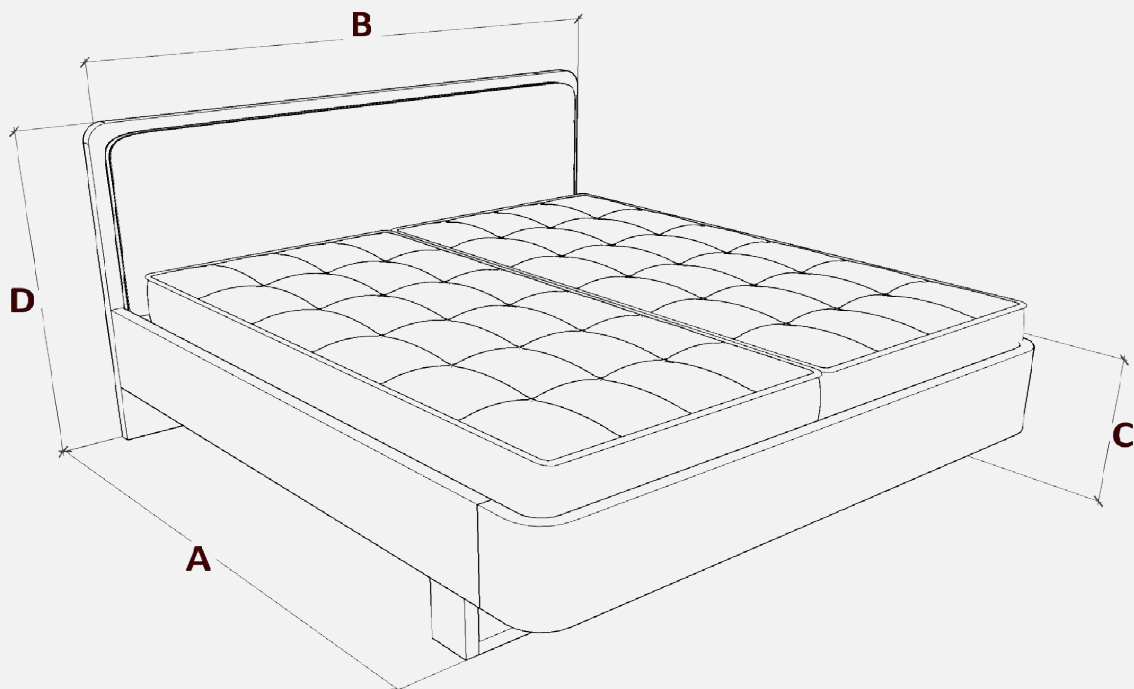

Posteľ ROUND BOX U zaujme svojím elegantným dizajnom s oblým čelom pri nohách, ktoré jej dodáva jemný a moderný vzhľad. Vďaka odľahčenej konštrukcii je ideálnou voľbou do spálne s podlahovým kúrením a zároveň umožňuje pohodlné využívanie robotického vysávača. Pevný rám z kvalitného materiálu s hrúbkou 36 mm spolu s odolnými ABS hranami zabezpečuje vysokú stabilitu, pevnosť a dlhú životnosť. Čelo pri hlave je doplnené komfortným čalúnením, ktoré zvyšuje pohodlie pri každodennom používaní a zároveň dotvára celkový estetický dojem. Posteľ disponuje praktickým úložným priestorom, vďaka čomu ponúka nielen štýlové, ale aj funkčné riešenie pre vašu spáľňu.

## Vonkajšie rozmery postele

Rozmer matracu	Vonkajšie rozmery	A	B	C	D
200 x 90 cm		214 cm	98 cm	45 cm	110 cm
200 x 120 cm		214 cm	128 cm	45 cm	110 cm
200 x 140 cm		214 cm	148 cm	45 cm	110 cm
200 x 160 cm		214 cm	168 cm	45 cm	110 cm
200 x 180 cm		214 cm	188 cm	45 cm	110 cm
200 x 200 cm		214 cm	208 cm	45 cm	110 cm

Posteľ je dostupná aj v predĺžených variantoch s matracmi s dĺžkou 210 a 220 cm.

Pre pohodlný prístup do úložného priestoru, odporúčame rošt s otváraním na boku, alebo pri nohách.