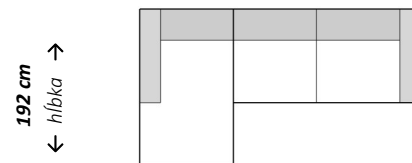

Dvaapolsed

← šírka →
182cm

Trojsed

← šírka →
208 cm

Rohová zostava s longchairom

← šírka →
267 cm/293 cm

Rohová zostava s otomanom

← šírka →
272 cm/298 cm

Zostava U s otomanom a longchairom

← šírka →
357 cm

Zostava U s longchairom po stranách

← šírka →
352 cm

Rohová zostava s 1 sedákom kombielementom

← šírka →
256 cm

Rohová zostava

← šírka →
272cm/298cm