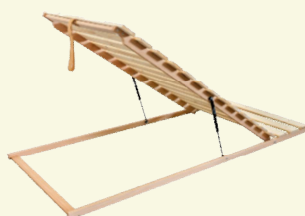

SEGUFIX 16 P

drevený rošt