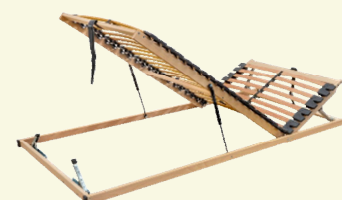

SEGUFIT HN P 5V

lamelový rošt