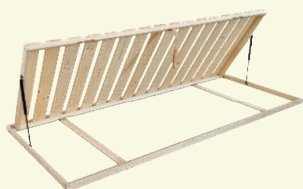

Odporúčané rošty

SEGUFIX 16 BV

drevený rošt