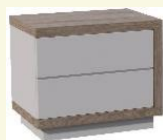

LUX 45 P

nočný stolík

š 60 / v 45 / h 40 cm