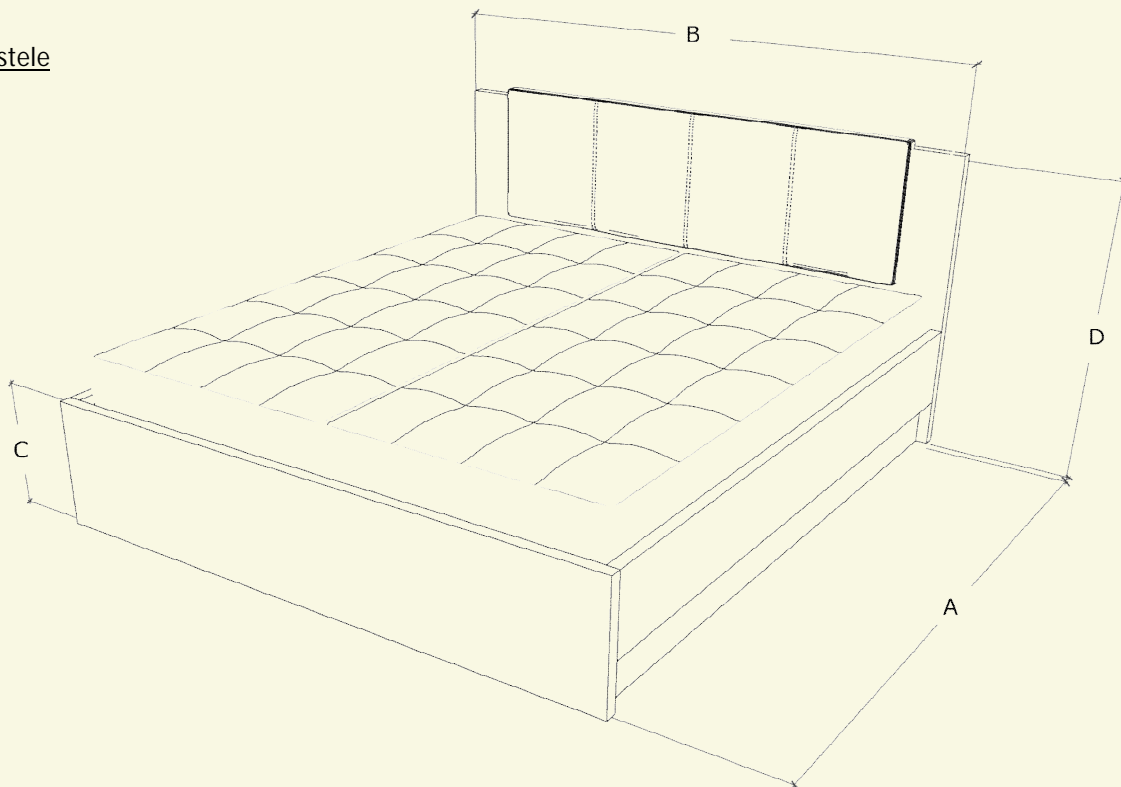

Drevená posteľ TESSA BOX vás zaujme svojím nápadným vzhľadom, ktorý jej dodáva čelo pri hlave s geometrickým členením. Oceníte maximálny úložný priestor na odkladanie vecí. Posteľ je vyrobená z kvalitných DTD dosiek s hrúbkou 36/38 mm a s ABS hranou 2 mm, preto má stabilnú konštrukciu a dlhú životnosť. Veľkou výhodou sú pevné spoje a unesie aj vyššie zaťaženie.

Rozmer matracu	Vonkajšie rozmery	A	B	C	D
200 x 90 cm		211 cm	98 cm	45 cm	110 cm
200 x 100 cm		211 cm	108 cm	45 cm	110 cm
200 x 120 cm		211 cm	128 cm	45 cm	110 cm
200 x 140 cm		211 cm	148 cm	45 cm	110 cm
200 x 160 cm		211 cm	168 cm	45 cm	110 cm
200 x 180 cm		211 cm	188 cm	45 cm	110 cm
200 x 200 cm		211 cm	208 cm	45 cm	110 cm