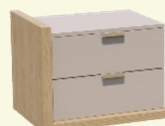

TD Z L

nočný stolík

š 50 / v 45 / h 43 cm