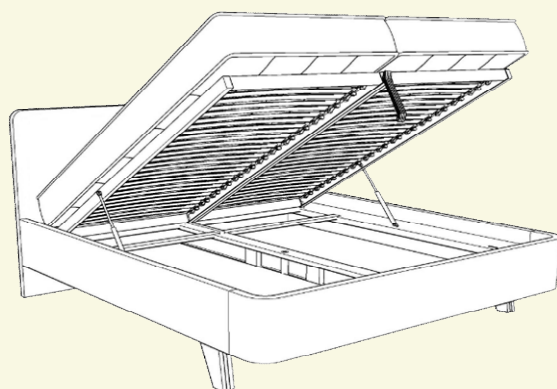

Rozmer matracu	Vonkajšie rozmery	A	B	C	D
200 x 90 cm		210 cm	98 cm	45 cm	110 cm
200 x 120 cm		210 cm	128 cm	45 cm	110 cm
200 x 140 cm		210 cm	148 cm	45 cm	110 cm
200 x 160 cm		210 cm	168 cm	45 cm	110 cm
200 x 180 cm		210 cm	188 cm	45 cm	110 cm
200 x 200 cm		210 cm	208 cm	45 cm	110 cm

Posteľ je dostupná aj v predĺžených variantoch s matracmi s dĺžkou 210 a 220 cm.

Pre pohodlný prístup do úložného priestoru, odporúčame rošt s otváraním na boku, alebo pri nohách.