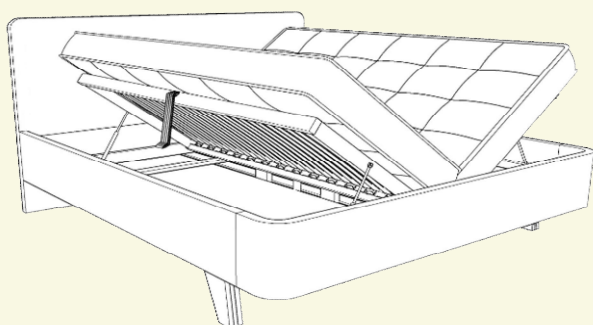

Rozmer matracu	Vonkajšie rozmery	A	B	C	D
200 x 90 cm		210 cm	98 cm	45 cm	110 cm
200 x 120 cm		210 cm	128 cm	45 cm	110 cm
200 x 140 cm		210 cm	148 cm	45 cm	110 cm
200 x 160 cm		210 cm	168 cm	45 cm	110 cm
200 x 180 cm		210 cm	188 cm	45 cm	110 cm
200 x 200 cm		210 cm	208 cm	45 cm	110 cm

Posteľ je dostupná aj v predĺžených variantoch s matracmi s dĺžkou 210 a 220 cm.

Pre pohodlný prístup do úložného priestoru, odporúčame rošt s otváraním na boku, alebo pri nohách.