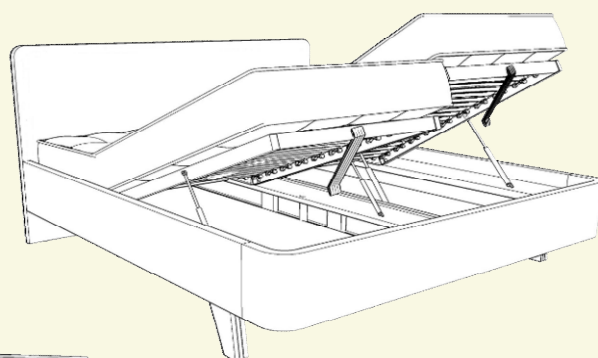

Rozmer matracu	Vonkajšie rozmery	A	B	C	D
200 x 90 cm		210 cm	98 cm	45 cm	110 cm
200 x 120 cm		210 cm	128 cm	45 cm	110 cm
200 x 140 cm		210 cm	148 cm	45 cm	110 cm
200 x 160 cm		210 cm	168 cm	45 cm	110 cm
200 x 180 cm		210 cm	188 cm	45 cm	110 cm
200 x 200 cm		210 cm	208 cm	45 cm	110 cm

Posteľ je dostupná aj v predĺžených variantoch s matracmi s dĺžkou 210 a 220 cm.

Pre pohodlný prístup do úložného priestoru, odporúčame rošt s otváraním na boku, alebo pri nohách.