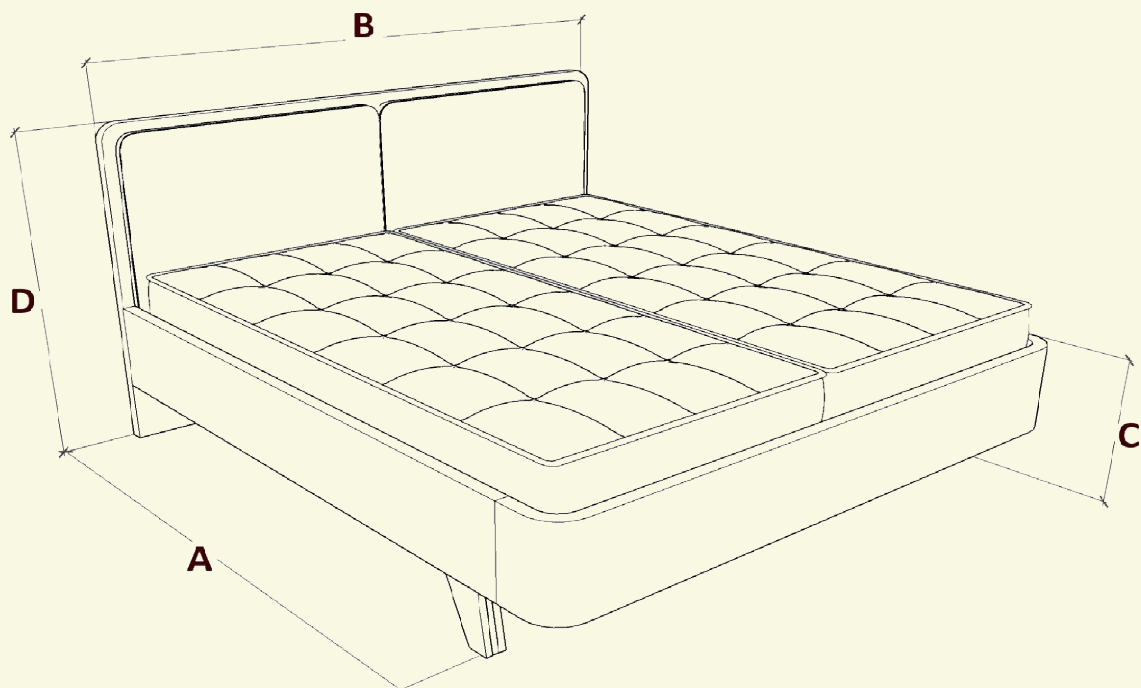

Posteľ ROUND S BD zaujme svojím elegantným dizajnom s oblým čelom pri nohách, ktoré jej dodáva jemný a moderný vzhľad. Vďaka odľahčenej konštrukcii je ideálnou voľbou do spálne s podlahovým kúrením a zároveň umožňuje pohodlné využívanie robotického vysávača. Pevný rám z kvalitného materiálu s hrúbkou 38 mm spolu s odolnými ABS hranami zabezpečuje vysokú stabilitu, pevnosť a dlhú životnosť.

## Vonkajšie rozmery postele

Rozmer matracu	Vonkajšie rozmery	A	B	C	D
200 x 90 cm		210 cm	98 cm	45 cm	110 cm
200 x 120 cm		210 cm	128 cm	45 cm	110 cm
200 x 140 cm		210 cm	148 cm	45 cm	110 cm
200 x 160 cm		210 cm	168 cm	45 cm	110 cm
200 x 180 cm		210 cm	188 cm	45 cm	110 cm
200 x 200 cm		210 cm	208 cm	45 cm	110 cm

Posteľ je dostupná aj v predĺžených variantoch s matracmi s dĺžkou 210 a 220 cm.

Pre pohodlný prístup do úložného priestoru, odporúčame rošt s otváraním na boku, alebo pri nohách.