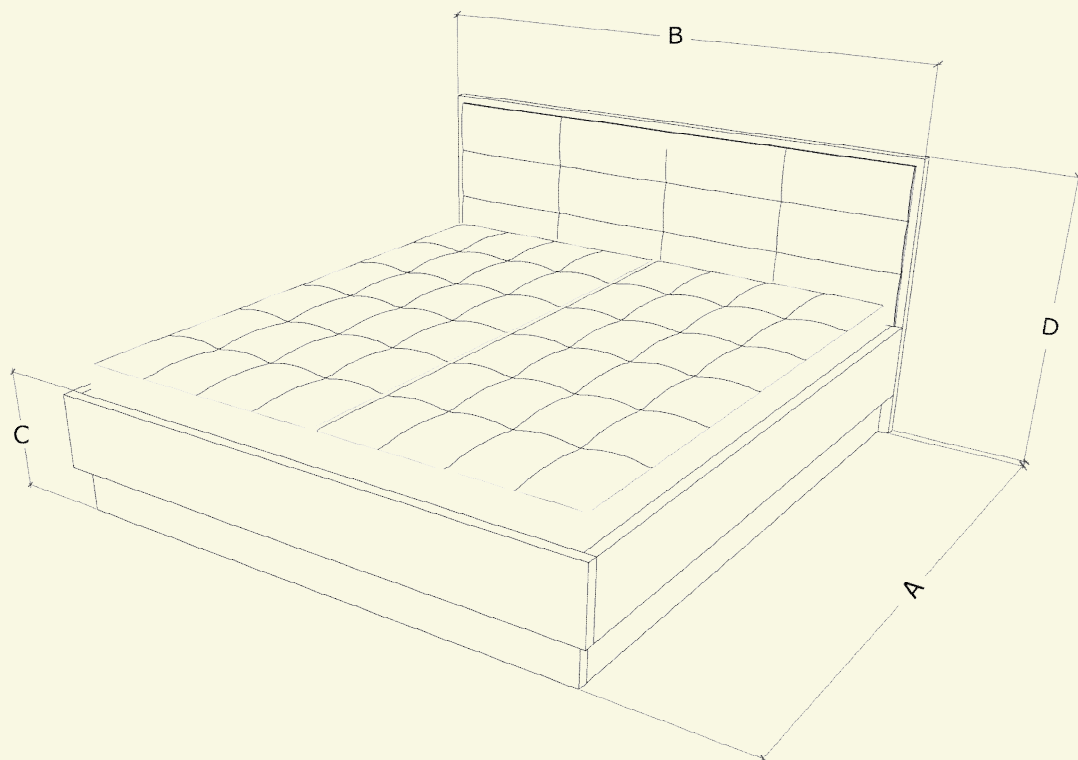

Drevená posteľ s rovným čalúneným čelom a s praktickým úložným boxom. Posteľ NADIA BOX II vás zaujme svojím nápadným vzhľadom, ktorý jej dodáva čalúnené čelo s geometrickým členením. Oceníte úložný priestor na odkladanie vecí. Posteľ je vyrobená z kvalitných DTD dosiek s hrúbkou 36/38 mm a s ABS hranou 2 mm, preto má stabilnú konštrukciu a dlhú životnosť. Veľkou výhodou sú pevné spoje a unesie aj vyššie zaťaženie.

## Vonkajšie rozmery postele

Rozmer matracu	Vonkajšie rozmery	A	B	C	D
200 x 90 cm		211 cm	98 cm	45 cm	110 cm
200 x 100 cm		211 cm	108 cm	45 cm	110 cm
200 x 120 cm		211 cm	128 cm	45 cm	110 cm
200 x 140 cm		211 cm	148 cm	45 cm	110 cm
200 x 160 cm		211 cm	168 cm	45 cm	110 cm
200 x 180 cm		211 cm	188 cm	45 cm	110 cm
200 x 200 cm		211 cm	208 cm	45 cm	110 cm