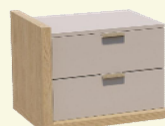

## Odporúčané nočné stolíky a komody

LP 45 L  
nočný stolík

š 55 / v 45 / h 43 cm

LP 45 P  
nočný stolík

š 55 / v 45 / h 43 cm

TD Z L  
nočný stolík

š 50 / v 45 / h 43 cm

TD Z P  
nočný stolík