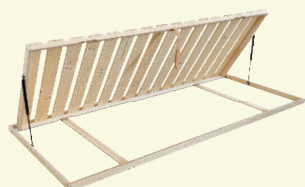

Odporúčané rošty

SEGUFIX 16 BV
drevený rošt