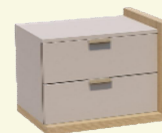

TD Z P

nočný stolík

š 50 / v 45 / h 43 cm