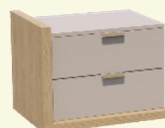

TD Z L

nočný stolík

š 50 / v 45 / h 43 cm