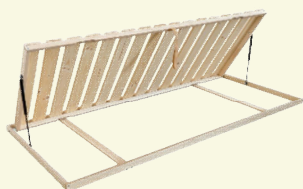

š 174 / v 89 / h 40 cm

Odporúčané rošty

SEGUFIX 16 BV

drevený rošt

SEGUFIX 16 P

drevený rošt

EXPERTFLEX BV 5V

lamelový rošt