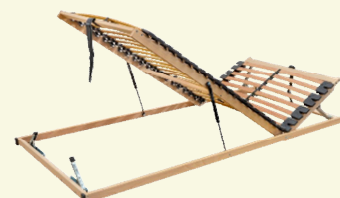

š 174 / v 89 / h 40 cm

Odporúčané rošty

SEGUFIX 16 BV

drevený rošt

SEGUFIX 16 P

drevený rošt

EXPERTFLEX BV 5V

lamelový rošt