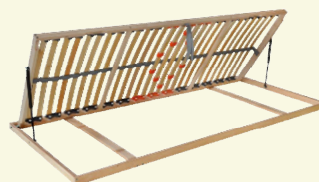

š 174 / v 89 / h 40 cm

Odporúčané rošty

SEGUFIX 16 BV

drevený rošt

SEGUFIX 16 P

drevený rošt

EXPERTFLEX BV 5V

lamelový rošt

SEGUFIT HN P 5V

lamelový rošt

NOBEL skrine na mieru

skriňa 2 dverová
š 104 / v 250 / h 60 cm

skriňa 3 dverová
š 154 / v 250 / h 60 cm

skriňa 4 dverová
š 204 / v 250 / h 60 cm

skriňa 5 dverová
š 254 / v 250 / h 60 cm