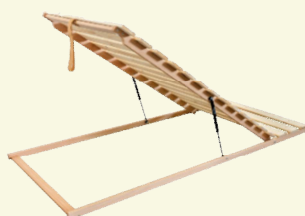

SEGUFIX 16 P

drevený rošt