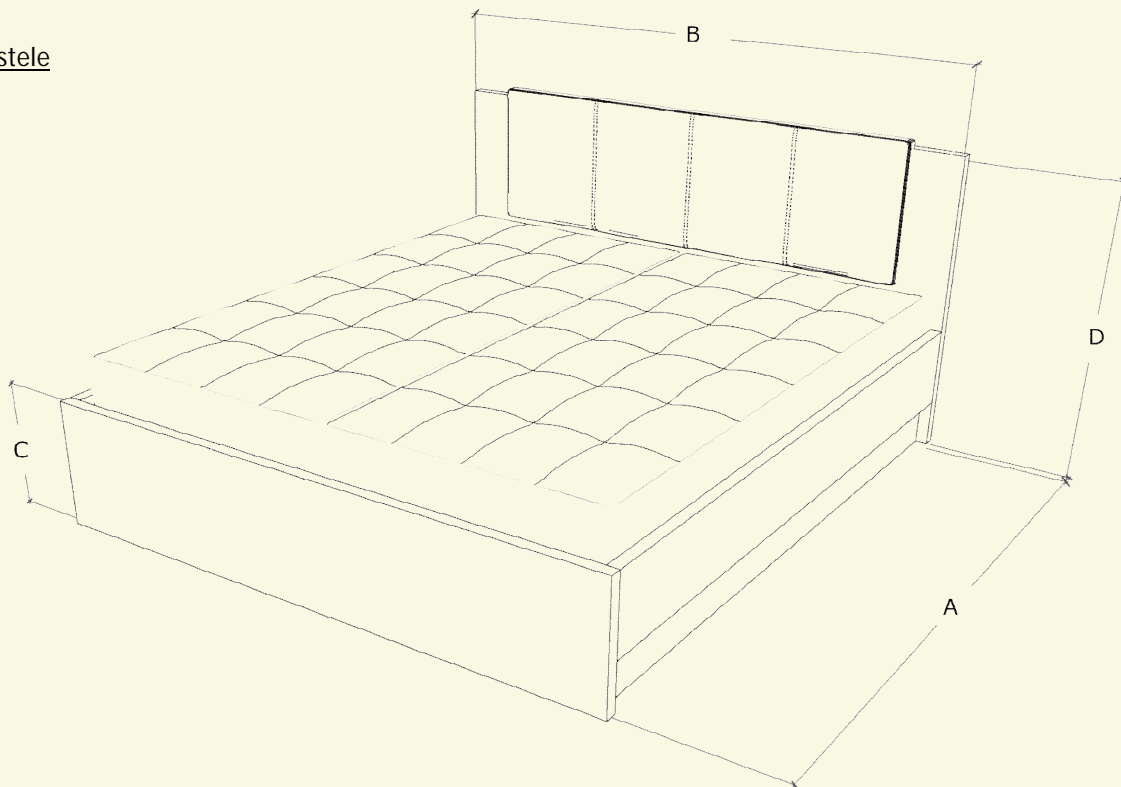

Drevená posteľ LEONA BOX sa vyznačuje jednoduchým moderným dizajnom a ponúka nadštandardne veľký úložný priestor. Je vyrobená z laminovaných DTD dosiek s hrúbkou 38 mm a kvalitným 2 mm ABS hranovaním, čo zaručuje vysokú pevnosť, stabilitu a dlhú životnosť. Skryté kovanie umožňuje posteľ kedykoľvek jednoducho dotiahnuť alebo rozobrať.

Rozmer matracu	Vonkajšie rozmery	A	B	C	D
200 x 90 cm		211 cm	98 cm	45 cm	110 cm
200 x 100 cm		211 cm	108 cm	45 cm	110 cm
200 x 120 cm		211 cm	128 cm	45 cm	110 cm
200 x 140 cm		211 cm	148 cm	45 cm	110 cm
200 x 160 cm		211 cm	168 cm	45 cm	110 cm
200 x 180 cm		211 cm	188 cm	45 cm	110 cm
200 x 200 cm		211 cm	208 cm	45 cm	110 cm