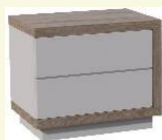

LUX 45 P

nočný stolík

š 60 / v 45 / h 40 cm