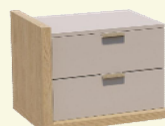

TD Z L

nočný stolík

š 50 / v 45 / h 43 cm