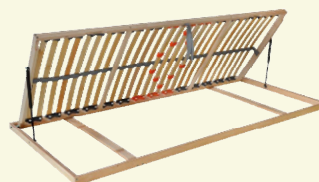

š 174 / v 89 / h 40 cm

Odporúčané rošty

SEGUFIX 16 BV

drevený rošt

SEGUFIX 16 P

drevený rošt

EXPERTFLEX BV 5V

lamelový rošt