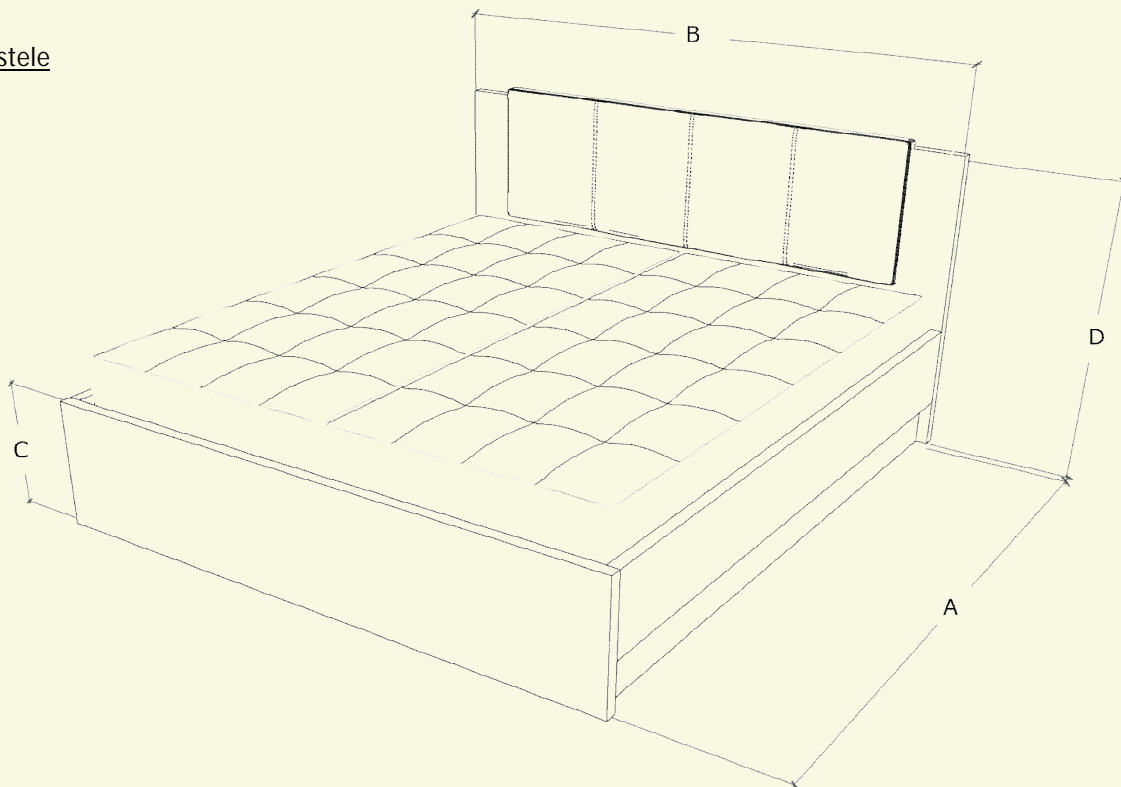

Drevená posteľ ISABEL BOX IV vás zaujme svojím nápadným vzhľadom, ktorý jej dodáva čalúnené čelo s geometrickým členením. Oceníte maximálny úložný priestor na odkladanie vecí. Posteľ je vyrobená z kvalitných DTD dosiek s hrúbkou 36/38 mm a s ABS hranou 2 mm, preto má stabilnú konštrukciu a dlhú životnosť. Veľkou výhodou sú pevné spoje a unesie aj vyššie zaťaženie.

Rozmer matracu	Vonkajšie rozmery	A	B	C	D
200 x 90 cm		211 cm	98 cm	45 cm	110 cm
200 x 100 cm		211 cm	108 cm	45 cm	110 cm
200 x 120 cm		211 cm	128 cm	45 cm	110 cm
200 x 140 cm		211 cm	148 cm	45 cm	110 cm
200 x 160 cm		211 cm	168 cm	45 cm	110 cm
200 x 180 cm		211 cm	188 cm	45 cm	110 cm
200 x 200 cm		211 cm	208 cm	45 cm	110 cm