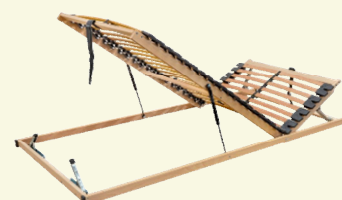

š 174 / v 89 / h 40 cm

Odporúčané rošty

SEGUFIX 16 BV

drevený rošt

SEGUFIX 16 P

drevený rošt

EXPERTFLEX BV 5V

lamelový rošt