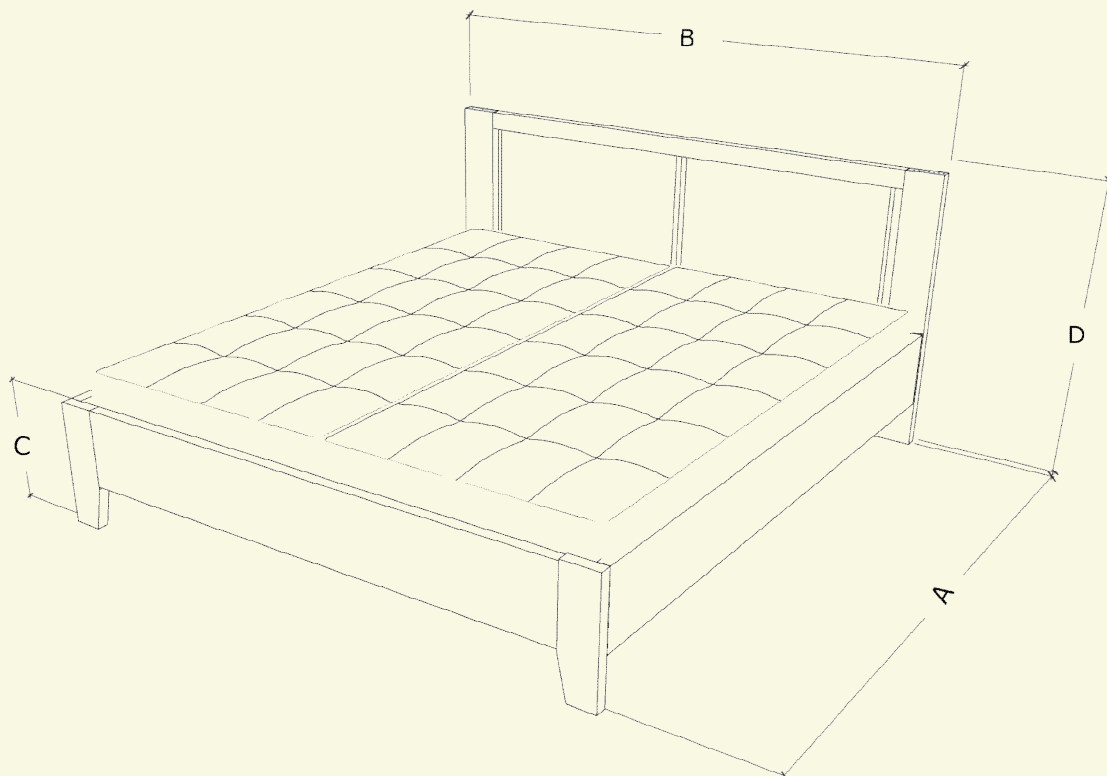

Posteľ ESTER prináša elegantný, klasický vzhľad v odľahčenej konštrukcii, ktorá sa perfektne hodí do spálne s podlahovým kúrením. Spája praktickosť s estetickým dojmom, aby vytvorila pohodlné a funkčné miesto na spánok. Robustný rám z laminovanej dosky s hrúbkou 38 mm a kvalitným ABS hranovaním zabezpečuje pevnosť, stabilitu a dlhú životnosť.

Rozmer matracu	Vonkajšie rozmery	A	B	C	D
200 x 90 cm		208 cm	98 cm	45 cm	110 cm
200 x 100 cm		208 cm	108 cm	45 cm	110 cm
200 x 120 cm		208 cm	128 cm	45 cm	110 cm
200 x 140 cm		208 cm	148 cm	45 cm	110 cm
200 x 160 cm		208 cm	168 cm	45 cm	110 cm
200 x 180 cm		208 cm	188 cm	45 cm	110 cm
200 x 200 cm		208 cm	208 cm	45 cm	110 cm