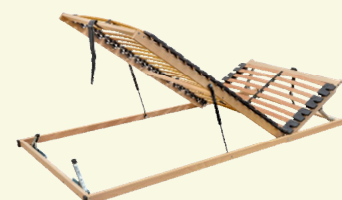

š 174 / v 89 / h 40 cm

Odporúčané rošty

SEGUFIX 16 BV

drevený rošt

SEGUFIX 16 P

drevený rošt

EXPERTFLEX BV 5V

lamelový rošt