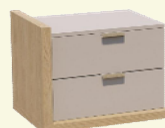

TD Z L

nočný stolík

š 50 / v 45 / h 43 cm