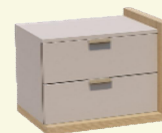

TD Z P

nočný stolík

š 50 / v 45 / h 43 cm