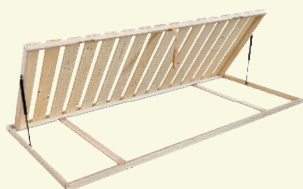

š 174 / v 89 / h 40 cm

Odporúčané rošty

SEGUFIX 16 BV

drevený rošt

SEGUFIX 16 P

drevený rošt

EXPERTFLEX BV 5V

lamelový rošt