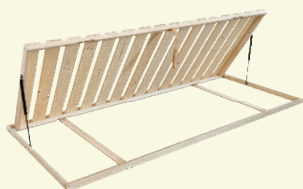

Odporúčané rošty

SEGUFIX 16 BV

drevený rošt