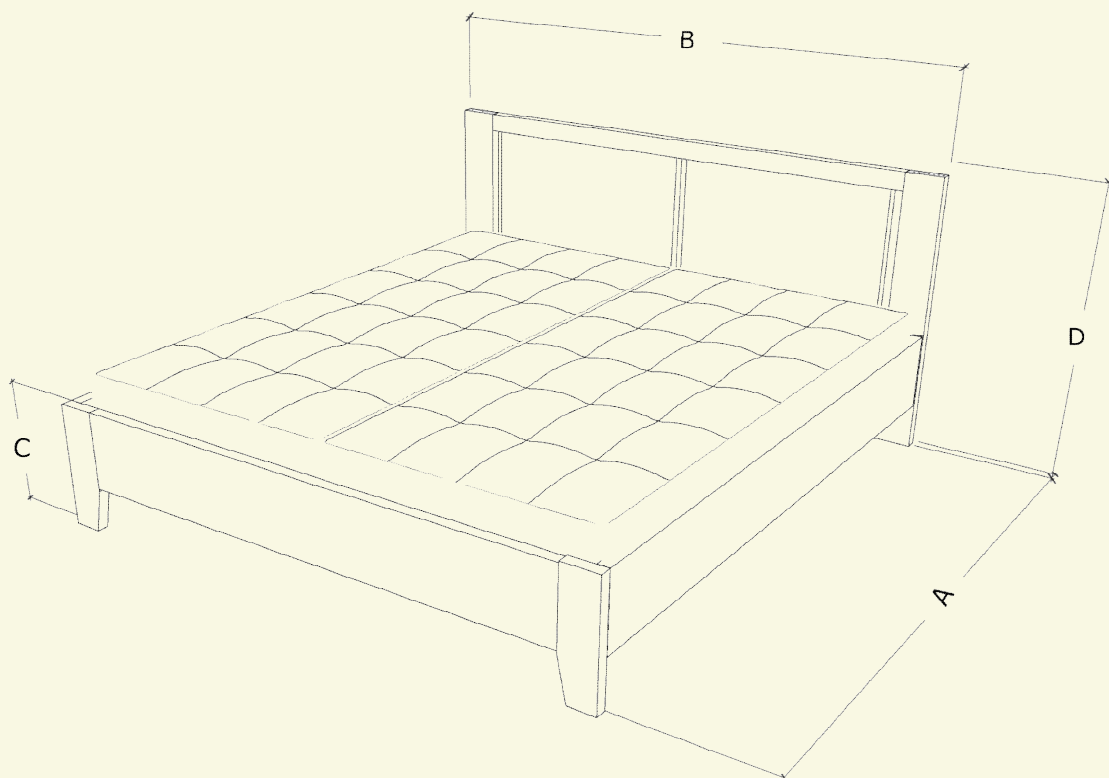

Posteľ ESTER BOX prináša elegantný, klasický vzhľad v odľahčenej konštrukcii s praktickým úložným boxom, ktorá sa perfektne hodí do každej spálne. Spája praktickosť s estetickým dojemom, aby vytvorila pohodlné a funkčné miesto na spánok. Robustný rám z laminovanej dosky s hrúbkou 38 mm a kvalitným ABS hranovaním zabezpečuje pevnosť, stabilitu a dlhú životnosť.

## Vonkajšie rozmery postele

Rozmer matracu	Vonkajšie rozmery	A	B	C	D
200 x 90 cm		208 cm	98 cm	45 cm	110 cm
200 x 100 cm		208 cm	108 cm	45 cm	110 cm
200 x 120 cm		208 cm	128 cm	45 cm	110 cm
200 x 140 cm		208 cm	148 cm	45 cm	110 cm
200 x 160 cm		208 cm	168 cm	45 cm	110 cm
200 x 180 cm		208 cm	188 cm	45 cm	110 cm
200 x 200 cm		208 cm	208 cm	45 cm	110 cm

Posteľ je dostupná aj v predĺžených variantoch s matracmi s dĺžkou 210 a 220 cm.