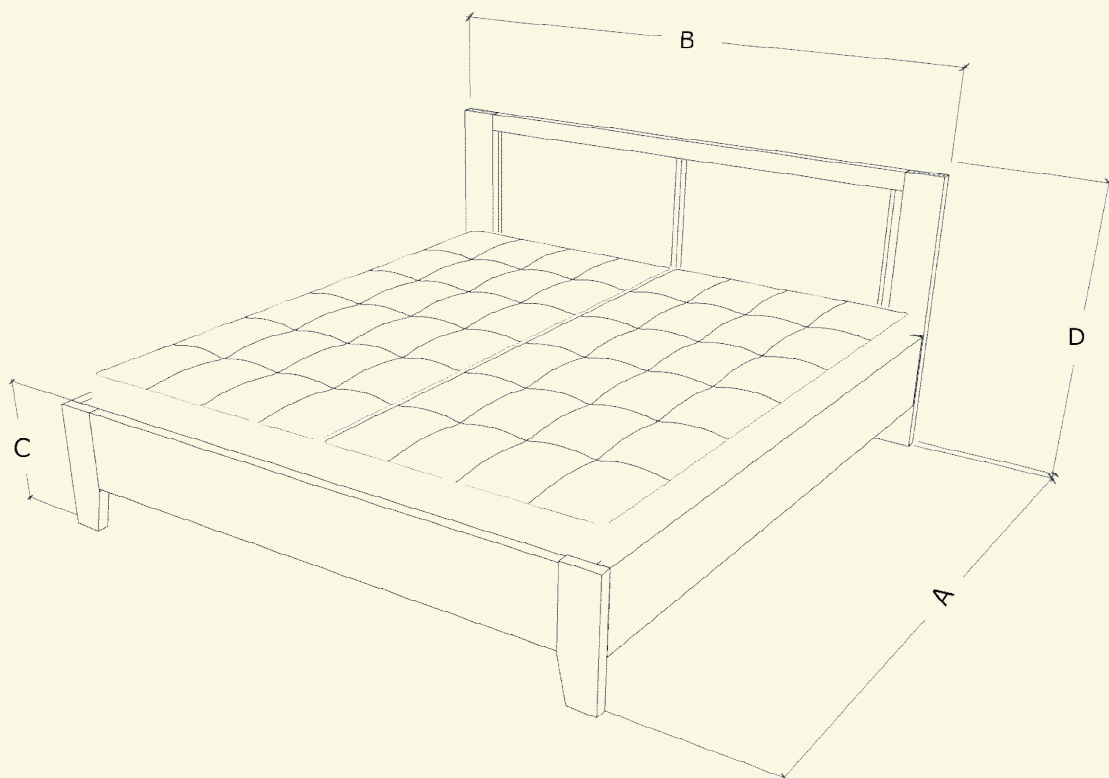

Posteľ BRITA je moderný kúsok, ktorý spája čistý dizajn, odolnosť a funkčnosť. Robustná konštrukcia z laminovanej 38 mm dosky s ABS hranou zaručuje stabilitu aj dlhú životnosť. Šikmo tvarované nožičky jej dodávajú ľahkosť a jemný nádych elegancie. Vďaka svojej univerzálnosti sa BRITA hodí do každej domácnosti.

## Vonkajšie rozmery postele

Rozmer matracu	Vonkajšie rozmery	A	B	C	D
200 x 90 cm		208 cm	98 cm	45 cm	110 cm
200 x 100 cm		208 cm	108 cm	45 cm	110 cm
200 x 120 cm		208 cm	128 cm	45 cm	110 cm
200 x 140 cm		208 cm	148 cm	45 cm	110 cm
200 x 160 cm		208 cm	168 cm	45 cm	110 cm
200 x 180 cm		208 cm	188 cm	45 cm	110 cm
200 x 200 cm		208 cm	208 cm	45 cm	110 cm