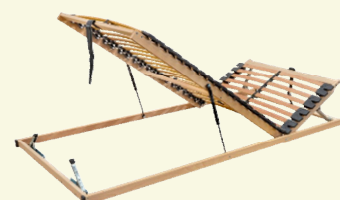

SEGUFIT HN P 5V

lamelový rošt