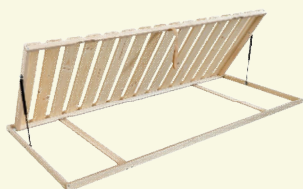

Odporúčané rošty

SEGUFIX 16 BV

drevený rošt