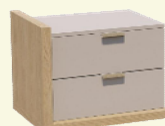

Posteľ BRITA je moderný kúsok, ktorý spája čistý dizajn, odolnosť a funkčnosť. Robustná konštrukcia z laminovanej 38 mm dosky s ABS hranou zaručuje stabilitu aj dlhú životnosť. Šikmo tvarované nožičky jej dodávajú ľahkosť a jemný nádych elegancie. Vďaka svojej univerzálnosti sa BRITA hodí do každej domácnosti.

## Odporúčané nočné stolíky a komody

LP 45 L

nočný stolík

š 55 / v 45 / h 43 cm

LP 45 P

nočný stolík

š 55 / v 45 / h 43 cm

TD Z L