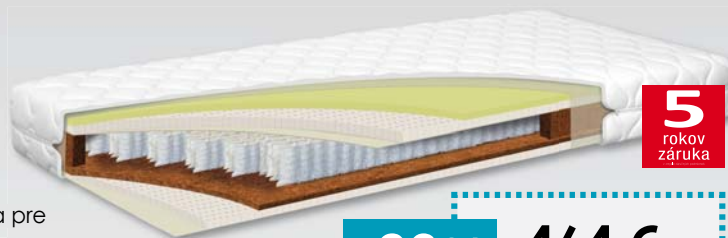

TOP PREMIUM memory

Zónový pružinový matrac s viskoelastickou TERMO penou. Kombinácia viskoelastickej peny a latexu na jednej strane poskytuje to najvyššie pohodlie. Gumokokosová platňa a latexová pena na druhej strane zasa pevnú oporu pre chrbticu. Optimálne tvrdý matrac so schopnosťou dokonale kopírovať tvar tela a variabilná tvrdosť je zárukou kvalitného spánku.

Výška cca 22 cm, záťaž do 120 kg.

5
rokov
záruka

-20% 336 €

pôvodná cena 420 €

TOP MEMORY micropocket

Vďaka kombinácii viskoelastickej TERMO peny a taštičkovej pružiny micropocket patrí tento matrac medzi najkvalitnejšie na našom trhu. Na jednej strane absolútne prispôsobenie sa vďaka viskoelastickej TERMO pene a latexu a na druhej strane pevná opora pre vašu chrbticu vďaka platni z gumokokosu a latexovej pene. Toto všetko podporené pružinou micropocket je zárukou skutočnej kvality vášho spánku. Prémiový matrac, ktorý spája oporu a absolútne prispôsobenie sa.

Výška cca 22 cm, záťaž do 120 kg.

5
rokov
záruka

-20% 464 €

pôvodná cena 580 €

TOP ERGONOMIC memory

Ergonomický zónový matrac s viskoelastickou TERMO penou, ktorý sa vášmu telu vždy prispôsobí. Profilovaná TERMO pena rešpektuje váhu a tvar vášho tela v každom detaile. Komfortná PUR pena s potrebnou tvrdosťou pevne podoprie vašu chrbticu. Vďaka tejto vyváženej kombinácii budete dobre spať po celú noc.

Výška cca 17 cm, záťaž do 120 kg.

-20% 232 €

pôvodná cena 290 €

TOP EVOLUTION memory

Kombináciou viskoelastickej TERMO peny so studenou penou KOMFORT vznikol zónový matrac, ktorý sa absolútne prispôsobí vašim krivkám. Matrac je ergonomicky optimálne navrhnutý, vrchná mäkkšia vrstva poskytuje dokonalý pocit uvoľnenia pri každom ležaní a tvrdšia vrstva zasa pevnú oporu pre chrbticu. Spanie na tomto matraci bude pre vás relaxom.