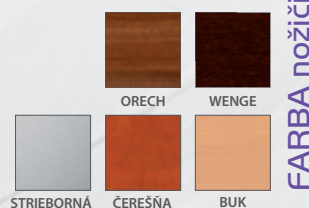

## INÉ VARIANTY

vonkajší rozmer d x š	rozmer matracu d x š
240 x 150 cm	200 x 90 cm
240 x 160 cm	200 x 100 cm
240 x 220 cm	200 x 160 cm
240 x 240 cm	200 x 180 cm
240 x 260 cm	200 x 200 cm

PRINCE L/P

vonkajší rozmer d x š	rozmer matracu d x š
270 x 118 cm	200 x 90 cm
270 x 128 cm	200 x 100 cm
270 x 188 cm	200 x 160 cm
270 x 208 cm	200 x 180 cm
270 x 228 cm	200 x 200 cm